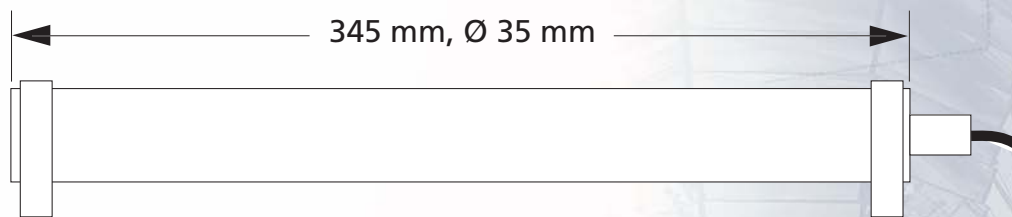

Druckausgleichsventil, wasserdicht

ALMAT® Licht-,  
Normen- und  
Qualitätsgarantie

Das Raumwunder – passt überall wo's eng wird. Sehr schlanke und robust gebaute Leuchte mit runder Acrylglasabdeckung, Wasserfest IP 67. Trotz der extrem kleinen Bauweise zeichnet sich die Leuchte durch ihre hohe Leuchtkraft aus. Die Leuchte kann als Sicherheitsleuchte zur Ausleuchtung von Fluchtwegen. Im Weiteren kann sie als Handlampe eingesetzt werden, die Anwendungsmöglichkeiten sind unbegrenzt.

### Modelle und Technische Daten

<b>Ausführung</b>	Kunststoffprofil mit integrierter Elektronik (EVG), geschützt durch einen 35 mm Ø Acrylglaszylinder, wasserfest IP 67, auf Wunsch IP 68	
<b>Netzanschluss</b>	230 VAC/50 Hz	
<b>Betriebs- und Leuchtmittel</b>		hervorragende und angenehme Ausleuchtung, lange Lebensdauer, hohe Energieeinsparung, Kaltkathoden-Technologie, FL-Röhre Ø nur 4 mm
<b>Nutzungsdauer</b>	> 50'000 Std.	
<b>Anwendung</b>	unbegrenzte Montagemöglichkeiten, Systemlänge bis 2500 mm (8 x 3 Watt), Tunnels, Brücken, Handläufe, etc.	
<b>Typen</b>	<b>RONDO IP 67</b>	
<b>Leuchtmittel</b>	econlight® 3W	
<b>Masse</b>	Standardlänge 345 mm, Ø 35 mm weitere Längen und Ausrüstunga auf Anfrage	