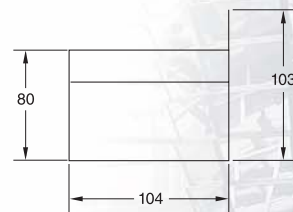

Metall-Wandhalterung

Weitere Typen auf Anfrage!