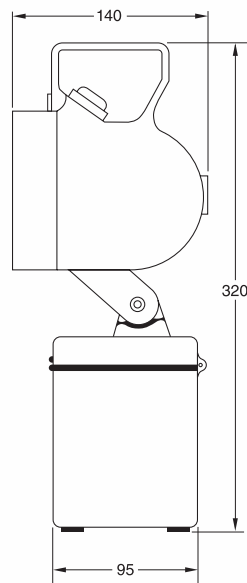

Tragbarer Notscheinwerfer SHS NC HE

Modelle und Technische Daten

Ausführungen	Tragbarer Notscheinwerfer mit eingebautem Ladegerät in robustem Kunststoffgehäuse, mit schwenkbarem Leuchtenkopf inkl. Wandhalterung, aus Polyamid grau, automatische Einschaltung des Scheinwerfers bei Netzausfall (Bereitschaft)
Schutzart	IP 40
Netzanschluss	230 VAC/50 Hz
Betriebs- und Leuchtmittel	2 Leuchtmittel, Hauptlampe Halogen E10, Nebenlampe Ba9s
Batterie	NiCd-Batterie, Gebrauchsdauer bis 4 Jahre Ladedauer 20 Std. Ladeanzeige optisch
Montagearten	Wand- und Tischmontage
Typen	SHS NC HE
Autonomie	>4 Std.
Leuchtmittel	4 V-0.85 A
Lichtaustritt	Ø 100 mm
Betriebsart	BS/DS
Masse (mm) B x H x T	110 x 320 x 140

Masse (mm)

Tragbare Notleuchte