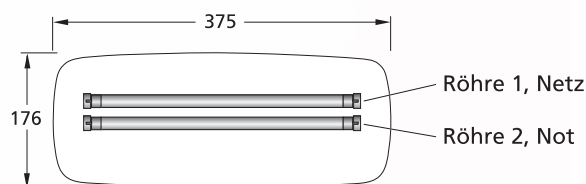

	FL-Röhre 1	FL-Röhre 2
<b>Autonomie</b>	–	60 Min.
<b>Leuchtmittel</b>	8W	8W
<b>Erkennungsweite (m) VKF/EN</b>	<b>15/30</b>	<b>15/30</b>
<b>Betriebsart</b>	Netz	*BS
<b>Masse (mm)</b>	<b>B x H x T</b>	275x176x50

**Piktogramme** Hinweisrichtung einseitig, Sonderanfertigungen auf Anfrage

**Hinweisrichtungen**

**Masse (mm)**

GR 713 mit  
2 FL-Röhren

Wandmontage, Pikto einseitig