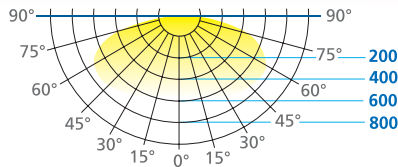

FRANÇOISE 200