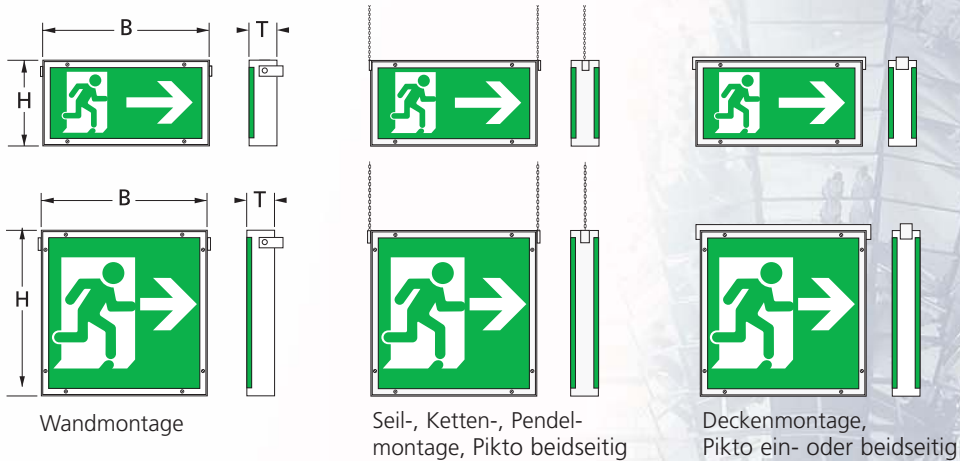

BRUNO IP-65

**Sicherheits- und Rettungszeichen-
Leuchte für Einzel- und Zentral-
batteriebetrieb**

Wartungsarm dank extrem langer Brenn-
dauer der Leuchtmittel, Vorschaltgerät
EVG, **Schutzart IP-65**, geeignet für
Temperaturbereiche von 0° bis 50° C

Modelle und Technische Daten

Ausführung	Metallgehäuse aluweiss beschichtet, extrem flache Bauweise; nur 60 mm tief		
Netzanschluss	230 VAC/50 Hz		
Betriebs- und Leuchtmittel	hervorragende und angenehme Ausleuchtung, lange Lebensdauer, hohe Energieeinsparung dank Kaltkathoden-Technologie, FL-Röhre Ø nur 4 mm		
Nutzungsdauer	> 50'000 Std.		
Option Einzelbatterie	Super-Longlife-Li-Ion-Batterie, wartungsfrei, gasdicht und wiederaufladbar, Gebrauchsdauer bis 6 Jahre Prüftaster AFT für Einzelbatterie-Leuchten serienmässig, automatische Funktionskontrolle Ladeanzeige optisch, serienmässig mit LED-Anzeige		
Montagearten	Wand-, Decken-, Ketten- oder Seilmontage, Wandausleger, einfaches und schnelles Montagesystem		

Typen	BRUNO IP-65	BRUNO QUADRA IP-65	BRUNO IP-65.EB	BRUNO QUADRA IP-65.EB
Autonomie	–	–	60 Min.	60 Min.
Leuchtmittel	econlight® 3W	econlight® 2x3W	econlight® 3W	econlight® 2x3W
Erkennungsweite (m)	VKF/EN 16/32	32/64	16/32	32/64
Betriebsart	Netz	Netz	*BS/DS	*BS/DS
Masse (mm)	B x H x T 335x180x60	335x335x60	335x180x60	335x335x60

Piktogramme Acrylglas weiss, Hinweisrichtung ein- oder beidseitig, Sonderanfertigungen auf Anfrage

Hinweisrichtungen

Masse (mm)

BRUNO IP-65

BRUNO IP-65 QUADRA

*BS=Bereitschaftsschaltung/DS=Dauerschaltung

Technische Änderungen vorbehalten_03.07