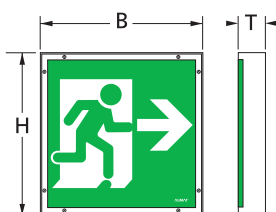

**Piktogramme** Acrylglas weiss, Hinweisrichtung ein- oder beidseitig, Sonderanfertigungen auf Anfrage

**Hinweisrichtungen**

**Masse (mm)**  
BRUNO

BRUNO  
QUADRA

Wandmontage

Seil-, Ketten-, Pendel-  
montage, Pikto beidseitig

Deckenmontage  
Pikto beidseitig

Wand-, Seitenausleger  
Pikto beidseitig