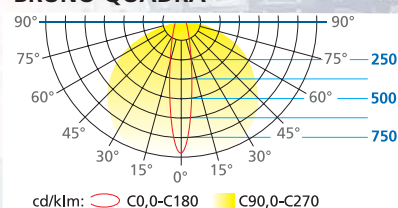

BRUNO QUADRA

*DS=Dauerschaltung/BS=Bereitschaftsschaltung

Technische Änderungen vorbehalten_03.07