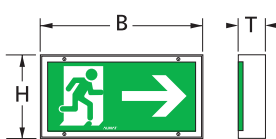

BRUNO
QUADRA