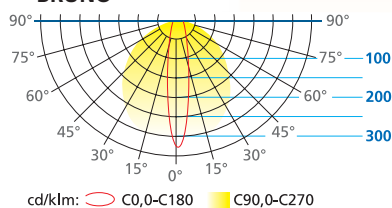

Notleuchten-Programm

BRUNO

**Sicherheits- und Rettungszeichen-
Leuchte für Einzel- und Zentral-
batteriebetrieb**

Wartungsarm dank extrem langer Brenn-
dauer der Leuchtmittel, Vorschaltgerät
EVG, Schutzart IP-30, geeignet für
Temperaturbereiche von 0° bis 50° C

Modelle und Technische Daten

Ausführung Robustes Metallgehäuse, aluminiumfarbig oder weiss beschichtet, extrem flache Bauweise; nur 60 mm tief, zusätzlicher Lichtaustritt nach unten, sehr widerstandsfähig auch gegen äussere Einwirkung

Netzanschluss 230 VAC/50 Hz

Betriebs- und Leuchtmittel hervorragende und angenehme Ausleuchtung, lange Lebensdauer, hohe Energieeinsparung dank Kaltkathoden-Technologie, FL-Röhre Ø nur 4 mm

Nutzungsdauer > 50'000 Std.

Option Einzelbatterie Super-Longlife-Li-Ion-Batterie, wartungsfrei, gasdicht und wiederaufladbar, Gebrauchsdauer bis 6 Jahre
Prüftaster AFT für Einzelbatterie-Leuchten serienmässig, automatische Funktionskontrolle
Ladeanzeige serienmässig mit LED-Anzeige

Montagearten Wand-, Decken-, Ketten- oder Seilmontage, Wandausleger, einfaches und schnelles Montagesystem

Typen	BRUNO	BRUNO.EB	BRUNO QUADRA	BRUNO QUADRA.EB
Autonomie	–	60 Min.	–	60 Min.
Leuchtmittel	econlight® 3W	econlight® 3W	econlight® 2x3W	econlight® 2x3W
Erkennungsweite (m)	VKF/EN 16/32	16/32	32/64	32/64
Betriebsart	Netz	*DS/BS	Netz	*DS/BS
Masse (mm)	B x H x T 335x180x60	335x180x60	335x335x60	335x335x60

Piktogramme Acrylglas weiss, Hinweisrichtung ein- oder beidseitig, Sonderanfertigungen auf Anfrage

Hinweisrichtungen

Masse (mm)
BRUNO

BRUNO
QUADRA

Wandmontage

Seil-, Ketten-, Pendel-
montage, Pikto beidseitig

Deckenmontage
Pikto beidseitig

Wand-, Seitenausleger
Pikto beidseitig

BRUNO

BRUNO QUADRA