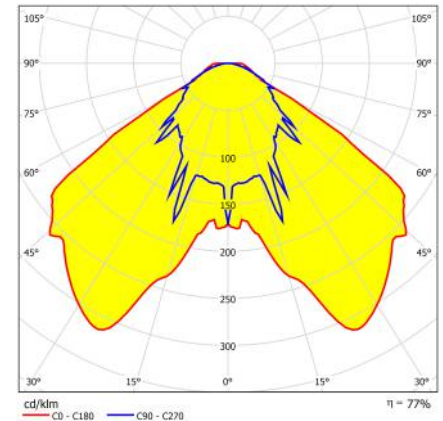

Montagehöhe [m]	 1 Lux	 1 Lux	 1 Lux	 1 Lux	 1 Lux
2,0	3,6	7,5	8,7	10,4	4,3
2,5	4,2	9,2	10,3	11,7	4,9
3,0	4,8	10,6	11,3	12,8	5,3
3,5	5,3	11,8	12,6	13,7	5,6
4,0	5,8	13,1	13,6	14,5	5,9
4,5	6,3	14,3	14,6	15,2	6,1
5,0	6,4	15,1	15,4	15,9	6,2
5,5	6,5	16,1	16,2	16,4	6,3
6,0	6,6	17,0	16,8	16,9	6,4
6,5	6,5	17,6	17,4	17,3	6,5
7,0	6,4	18,1	17,8	17,6	6,4
7,5	6,3	18,4	18,1	17,9	6,4
8,0	6,3	18,4	18,2	18,0	6,3

1h

Montagehöhe [m]	 1 Lux	 1 Lux	 1 Lux	 1 Lux	 1 Lux
2,0	3,3	7,3	8,1	9,2	3,8
2,5	3,9	8,6	9,2	10,2	4,2
3,0	4,4	9,9	10,3	11,1	4,5
3,5	4,8	11,0	11,3	11,8	4,7
4,0	5,0	11,9	12,1	12,4	4,8
4,5	5,1	12,9	12,8	12,9	4,9
5,0	5,0	13,5	13,4	13,3	5,0
5,5	4,9	14,0	13,8	13,6	5,0
6,0	4,9	14,2	14,0	13,8	4,9
6,5	4,7	14,3	14,2	14,0	4,8
7,0	4,6	14,2	14,1	14,1	4,6
7,5	4,3	13,9	14,0	14,1	4,4
8,0	4,0	13,9	13,9	14,0	4,0

3h

Notlicht + Notstrom

Abstandstabelle/Lichtverteilungskurve:

Abstandstabelle/Lichtverteilungskurve mit Scheibe:

Montagehöhe [m]	1 Lux	1 Lux	1 Lux	1 Lux	1 Lux
2,0	3,6	7,8	7,8	7,8	3,1
2,5	4,3	9,3	8,7	8,7	3,3
3,0	4,9	10,8	9,6	9,0	3,5
3,5	5,4	12,0	10,6	9,4	3,8
4,0	5,9	13,2	11,4	9,8	3,8
4,5	6,3	14,4	12,3	10,2	3,5
5,0	6,6	15,3	12,9	10,7	3,4
5,5	6,7	16,3	13,2	10,6	3,3
6,0	6,7	17,3	13,6	10,5	3,1
6,5	6,8	17,9	13,7	10,0	3,1
7,0	6,5	18,4	14,1	9,6	2,8
7,5	6,5	18,8	14,1	9,2	1,6