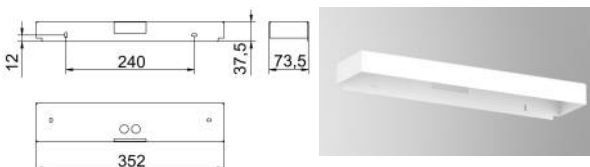

L04.100439

RZ SIMPLEMENT-WA-PP-G 16, IP65
Wandausleger parallel zur Wand geschlossen
Maße in mm