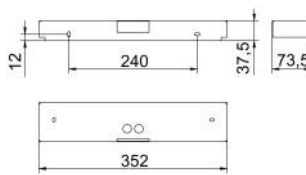

L04.100442

RZ SIMPLEMENT-WA-PP-G Niosta 16, IP65
Wandausleger parallel zur Wand geschlossen
Maße in mm