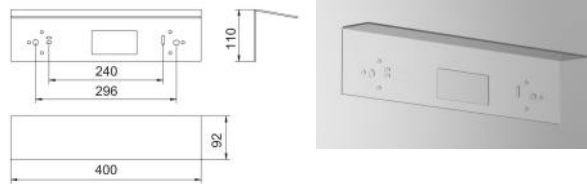

L04.100460

SIMPLEMENT-UP
Unterputzkasten

Maße in mm

L04.100461

SIMPLEMENT-BSK1
Ballenschutzkorb für SIMPLEMENT-SL und SIMPLEMENT-RZ1

Maße in mm

L04.100463

SIMPLEMENT-RD
Regendach f. SIMPLEMENT-Leuchte
Maße in mm