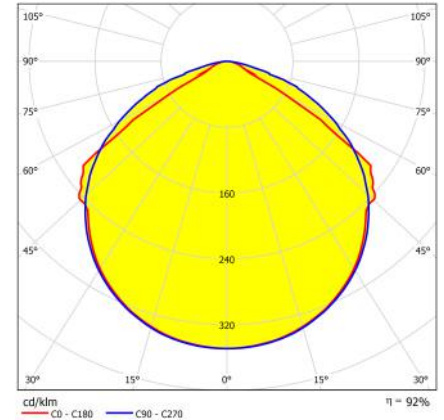

Abstandstabelle/Lichtverteilungskurve:

Montagehöhe [m]	1 Lux	1 Lux	1 Lux	1 Lux	1 Lux
2,0	3,6	7,5	8,7	10,4	4,3
2,5	4,2	9,2	10,3	11,7	4,9
3,0	4,8	10,6	11,3	12,8	5,3
3,5	5,3	11,8	12,6	13,7	5,6
4,0	5,8	13,1	13,6	14,5	5,9
4,5	6,3	14,3	14,6	15,2	6,1
5,0	6,4	15,1	15,4	15,9	6,2
5,5	6,5	16,1	16,2	16,4	6,3
6,0	6,6	17,0	16,8	16,9	6,4
6,5	6,5	17,6	17,4	17,3	6,5
7,0	6,4	18,1	17,8	17,6	6,4
7,5	6,3	18,4	18,1	17,9	6,4
8,0	6,3	18,4	18,2	18,0	6,3