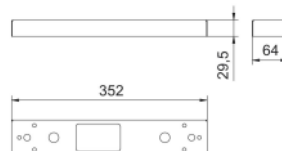

L04.100443

RZ SIMPLEMENT-WA-90 16, IP65
Wandausleger 90°
Maße in mm

L04.100444

RZ SIMPLEMENT-WA-90 Niosta 16, IP65
Wandausleger 90°
Maße in mm

L04.100445

SIMPLEMENT-MA-G
Metallabdeckung geschlossen
Maße in mm

L04.100446

SIMPLEMENT-MA-G Niosta
Metallabdeckung geschlossen
Maße in mm

L04.100456

Stahlseil-Abhängung verzinkt 3m
Set aus 2 Seilen mit Klemmen und Deckenbefestigung
Maße in mm

L04.100457

SIMPLEMENT-BE
Kettenbefestigungssatz
Maße in mm