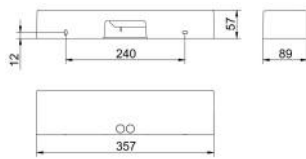

L04.100434

Scheibe zu SIMPLEMENT-S3-PU, 16
Scheibe Pfeil unten, Erkennungsweite 32m
Maße in mm

L04.100435

Scheibe zu SIMPLEMENT-S3-PL/PR, 16
Scheibe Pfeil links/rechts, Erkennungsweite 32m
Maße in mm

L04.100438

RZ SIMPLEMENT-WA-PP 16, IP65
Wandausleger parallel zur Wand
Maße in mm

L04.100439

RZ SIMPLEMENT-WA-PP-G 16, IP65
Wandausleger parallel zur Wand geschlossen
Maße in mm

Notlicht + Notstrom

L04.100440

RZ SIMPLEMENT-WA-PP-G Kunststoff 16, IP65
Wandausleger parallel zur Wand geschlossen
Maße in mm