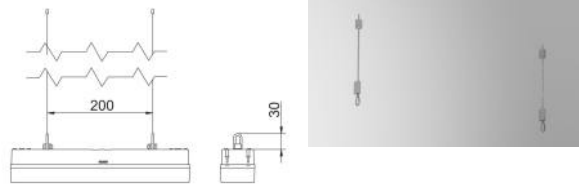

L04.100456

Stahlseil-Abhängung verzinkt 3m
Set aus 2 Seilen mit Klemmen und Deckenbefestigung
Maße in mm