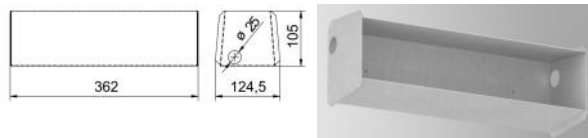

L04.100458

SIMPLEMENT-DE
Deckeneinbausatz für Voll- oder Halbeinbau

Zusatzinformation:
Decken- / Wandstärke: von 1 mm bis 25 mm

Maße in mm

L04.100459

SIMPLEMENT-Beton Rev.3
Betoneinbaukasten verzinkt

Maße in mm