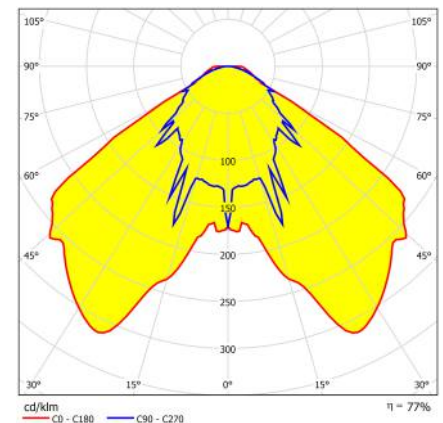

1h

Montagehöhe [m]	 1 Lux	 1 Lux	 1 Lux	 1 Lux	 1 Lux
2,0	3,3	7,3	8,1	9,2	3,8
2,5	3,9	8,6	9,2	10,2	4,2
3,0	4,4	9,9	10,3	11,1	4,5
3,5	4,8	11,0	11,3	11,8	4,7
4,0	5,0	11,9	12,1	12,4	4,8
4,5	5,1	12,9	12,8	12,9	4,9
5,0	5,0	13,5	13,4	13,3	5,0
5,5	4,9	14,0	13,8	13,6	5,0
6,0	4,9	14,2	14,0	13,8	4,9
6,5	4,7	14,3	14,2	14,0	4,8
7,0	4,6	14,2	14,1	14,1	4,6
7,5	4,3	13,9	14,0	14,1	4,4
8,0	4,0	13,9	13,9	14,0	4,0

3h

Notlicht + Notstrom

Abstandstabelle/Lichtverteilungskurve:

Abstandstabelle/Lichtverteilungskurve mit Scheibe:

Montagehöhe [m]	1 Lux	1 Lux	1 Lux	1 Lux	1 Lux
2,0	3,6	7,8	7,8	7,8	3,1
2,5	4,3	9,3	8,7	8,7	3,3
3,0	4,9	10,8	9,6	9,0	3,5
3,5	5,4	12,0	10,6	9,4	3,8
4,0	5,9	13,2	11,4	9,8	3,8
4,5	6,3	14,4	12,3	10,2	3,5
5,0	6,6	15,3	12,9	10,7	3,4
5,5	6,7	16,3	13,2	10,6	3,3
6,0	6,7	17,3	13,6	10,5	3,1
6,5	6,8	17,9	13,7	10,0	3,1
7,0	6,5	18,4	14,1	9,6	2,8
7,5	6,5	18,8	14,1	9,2	1,6

1h

Montagehöhe [m]	1 Lux	1 Lux	1 Lux	1 Lux	1 Lux
2,0	3,4	7,4	6,9	6,6	2,6
2,5	4,0	8,7	7,8	7,1	2,8
3,0	4,4	10,0	8,7	7,4	2,9
3,5	4,9	11,2	9,6	7,9	2,7
4,0	5,1	12,1	10,0	8,4	2,6
4,5	5,2	13,1	10,3	8,0	2,5
5,0	5,2	13,8	10,6	7,7	2,4
5,5	5,0	14,3	10,9	7,4	2,1

3h

Abstandstabelle/Lichtverteilungskurve:

Zubehör / Scheiben:

L04.100432

Scheibe zu SIMPLEMENT-S3-PL, 16
Scheibe Pfeil links, Erkennungsweite 32m
Maße in mm

L04.100433

Scheibe zu SIMPLEMENT-S3-PR, 16
Scheibe Pfeil rechts, Erkennungsweite 32m
Maße in mm