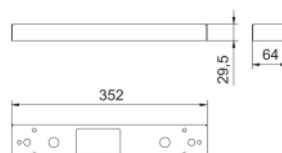

L04.100443

RZ SIMPLEMENT-WA-90 16, IP65
Wandausleger 90°
Maße in mm

L04.100444

RZ SIMPLEMENT-WA-90 Niosta 16, IP65
Wandausleger 90°
Maße in mm

L04.100445

SIMPLEMENT-MA-G
Metallabdeckung geschlossen
Maße in mm

L04.100446

SIMPLEMENT-MA-G Niosta
Metallabdeckung geschlossen
Maße in mm

L04.100456

Stahlseil-Abhängung verzinkt 3m
Set aus 2 Seilen mit Klemmen und Deckenbefestigung
Maße in mm

L04.100457

SIMPLEMENT-BE
Kettenbefestigungssatz
Maße in mm