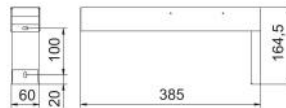

L04.100443

RZ SIMPLEMENT-WA-90 16, IP65
Wandausleger 90°
Maße in mm