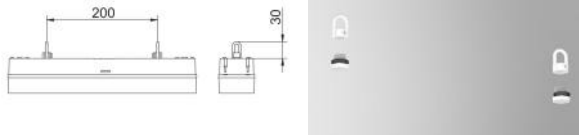

L04.100446

SIMPLEMENT-MA-G Niosta
Metallabdeckung geschlossen
Maße in mm

L04.100456

Stahlseil-Abhängung verzinkt 3m
Set aus 2 Seilen mit Klemmen und Deckenbefestigung
Maße in mm

L04.100457

SIMPLEMENT-BE
Kettenbefestigungssatz
Maße in mm