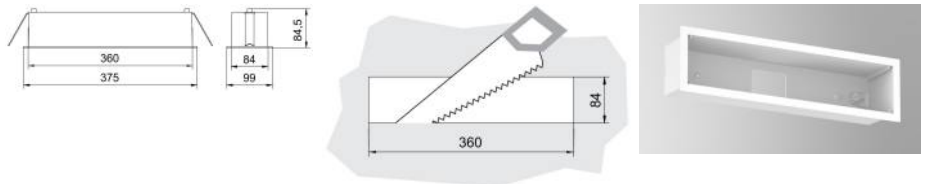

L04.100458

SIMPLEMENT-DE
Deckeneinbausatz für Voll- oder Halbeinbau

Zusatzinformation:
Decken- / Wandstärke: von 1 mm bis 25 mm

Maße in mm