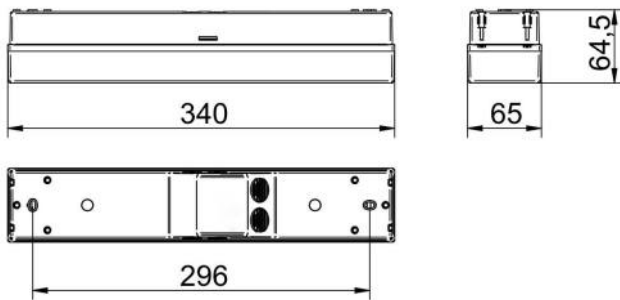

SL CMR SIMPLEMENT_{sc} 2 AP 1h

Antipanikleuchte, Controllerfunktion, IP65, Li-Ion Akku

Eigenschaften / Technische Daten:

Maße in mm

Artikelnummer:	L04.100559
Gewicht:	0,57 kg
Zertifikate:	CE
Zusatzinformation:	Halogenfrei: ausgenommen Akku