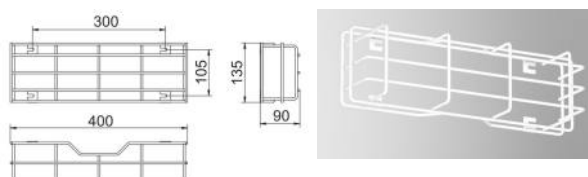

L04.100460

SIMPLEMENT-UP
Unterputzkasten

Maße in mm

L04.100461

SIMPLEMENT-BSK1
Ballenschutzkorb für SIMPLEMENT-SL und SIMPLEMENT-RZ1

Maße in mm

L04.100463

SIMPLEMENT-RD
Regendach f. SIMPLEMENT-Leuchte
Maße in mm