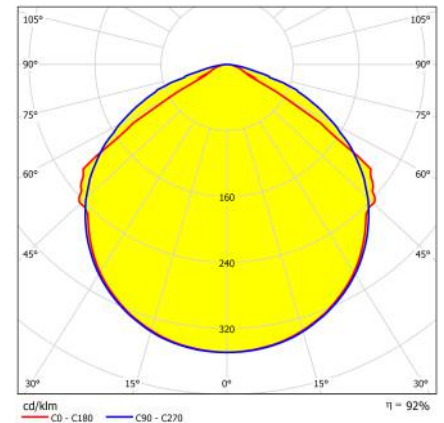

1h

Montagehöhe [m]	1 Lux	1 Lux	1 Lux	1 Lux	1 Lux
2,0	3,3	7,3	8,1	9,2	3,8
2,5	3,9	8,6	9,2	10,2	4,2
3,0	4,4	9,9	10,3	11,1	4,5
3,5	4,8	11,0	11,3	11,8	4,7
4,0	5,0	11,9	12,1	12,4	4,8
4,5	5,1	12,9	12,8	12,9	4,9
5,0	5,0	13,5	13,4	13,3	5,0
5,5	4,9	14,0	13,8	13,6	5,0
6,0	4,9	14,2	14,0	13,8	4,9
6,5	4,7	14,3	14,2	14,0	4,8
7,0	4,6	14,2	14,1	14,1	4,6
7,5	4,3	13,9	14,0	14,1	4,4
8,0	4,0	13,9	13,9	14,0	4,0