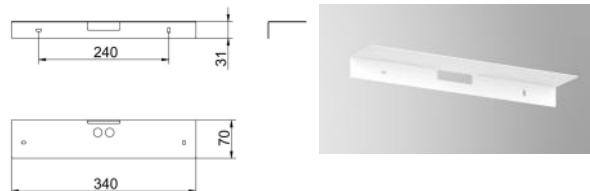

L04.100438

RZ SIMPLEMENT-WA-PP 16, IP65
Wandausleger parallel zur Wand
Maße in mm