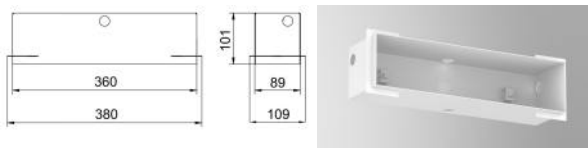

L04.100460

SIMPLEMENT-UP
Unterputzkasten

Maße in mm