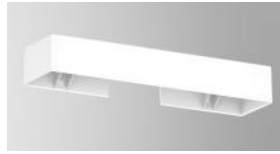

RZ SIMPLEMENT-WA-PP 16, IP65
Wandausleger parallel zur Wand
Maße in mm

L04.100439

RZ SIMPLEMENT-WA-PP-G 16, IP65
Wandausleger parallel zur Wand geschlossen
Maße in mm

Notlicht + Notstrom

L04.100440

RZ SIMPLEMENT-WA-PP-G Kunststoff 16, IP65
Wandausleger parallel zur Wand geschlossen
Maße in mm