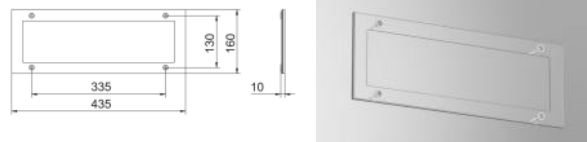

L04.100466

SIMPLEMENT-SA
Schutzabdeckung für SIMPLEMENT-DE aus Polycarbonat
Maße in mm

Ersatzteile:

L04.100472

SIMPLEMENT Haube H30 transparent
mit Lichtstreufläche

L04.100473

SIMPLEMENT Haube H30 transparent
klar

L04.100474

SIMPLEMENT Scheibhalter (2 Stück)

L04.100476

SIMPLEMENT Dichtungsstopfen (10 Stück)

L04.100563

SIMPLEMENTsc 2 Montageteil AT / CMR
Unterteil für alle SIMPLEMENTsc AT / CMR Leuchten