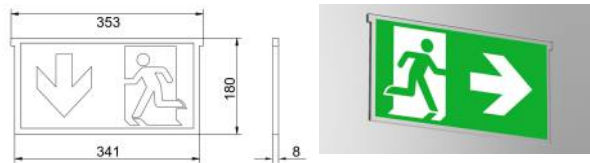

3h

Abstandstabelle/Lichtverteilungskurve:

Zubehör / Scheiben:

L04.100432

Scheibe zu SIMPLEMENT-S3-PL, 16
Scheibe Pfeil links, Erkennungsweite 32m
Maße in mm

L04.100433

Scheibe zu SIMPLEMENT-S3-PR, 16
Scheibe Pfeil rechts, Erkennungsweite 32m
Maße in mm