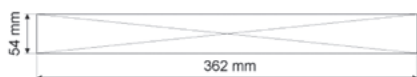

Erkennungsweite	30 m
Lichtstrom Φ_E/Φ_{Nenn} am Ende der Nennbetriebsdauer	100 % bei 1 h
Gehausematerial	Polycarbonat
Gehusefarbe	Signalweiss, RAL 9003
Gewicht	0,7 kg
Montageart	Wand- oder Deckenaufbaumontage
Anschlussklemmen	2 x 3 x 0,5 - 2,5 mm²
Anschlussspannung	220 - 240 V AC, 50/60 Hz
Anschlussleistung Netzbetrieb	12 VA / 5,8 W
Zulassige Umgebungstemperatur	+5 °C bis +35 °C
Batterie	Li-Ion 3,6 V / 1240 mAh
Leuchtmittel	LED - Leiste

Masse fur Hohl-Deckenausschnitt
Einbaurahmen mit Blende L02.100614 / L02.100684