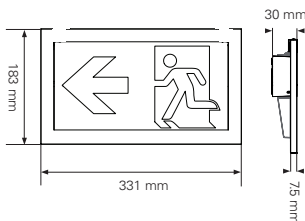

CrystalWay 19822 CGLine+

Rettungszeichenleuchte, Wand- oder Deckenaufbaumontage

- Exklusive Einzelbatterie-Scheibenleuchte mit LED-Lichtleiter-Technologie und automatischen Test für geringen Inspektionsaufwand
- Universell einsetzbar für Dauer- und Bereitschaftschaltung sowie 1 h, 3 h oder 8 h Betrieb
- Für die autarke Installation oder zum Anschluss an das CGLine+ Überwachungssystem
- Klares Design mit hochtransparentem Rahmen mit austauschbarem, innenliegenden Siebdruck-Piktogramm
- Inklusive Piktogramm-Set (Pfeil rechts, links, unten, oben, blind) für die häufigsten Anwendungen
- Nur eine Bestellnummer für Decken- und Wandmontage
- Erweiterbar durch umfangreiches Zubehör, z.B. Gehäuse für Deckeneinbau, Seilabhangung, Piktogramme fur 90° Wandmontage
- Geringe Aufbauhohle durch kompaktes Elektronikgehause mit nur 22 mm Hohle
- Minimaler Wartungsaufwand durch hohe Lebensdauererwartung der LEDs von bis zu 50.000 Stunden
- Optimale Erkennbarkeit durch hohe Leuchtdichte der weissen Kontrastfarbe (> 500 cd/m²) gem. DIN 4844-1 / ISO 3864-1 (fur helle Umgebung im Netzbetrieb) und hohe Gleichmassigkeit L_{min}/L_{max} > 0,8
- In 3 Stufen dimmbar fur Einsatz bei dunklen Umgebungsbedingungen
- Einfache Fehleranalyse und Statusanzeige uber Bicolor-LED und Pruftaster
- 1 Minute Ruckschaltverzogerung nach Netzwiederkehr
- Blockierfunktion verhindert ungewolltes Entladen in Betriebsruhezzeiten (nur in Verbindung mit CGLine+ Web-Controller)