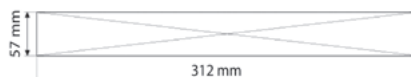

Masse fur Hohl-Deckenausschnitt
Einbaurahmen einfach L02.100613