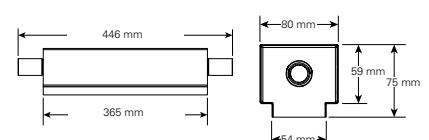

| | |
|---|-----------------------------------|
| Erkennungsweite | 30 m |
| Lichtstrom Φ_E/Φ_{Nenn} am Ende der Nennbetriebsdauer | 100 % bei 1 h |
| Gehausematerial | Polycarbonat |
| Gehusefarbe | Signalweiss, RAL 9003 |
| Gewicht | 0,7 kg |
| Montageart | Wand- oder Deckenaufbaumontage |
| Anschlussklemmen | 2 x 3 x 0,5 - 2,5 mm ² |
| Anschlussspannung | 220 - 240 V AC, 50/60 Hz |
| Anschlussleistung Netzbetrieb | 12 VA / 5,8 W |
| Zulassige Umgebungstemperatur | +5 °C bis +35 °C |
| Batterie | Li-Ion 3,6 V / 1240 mAh |
| Leuchtmittel | LED - Leiste |

Masse fur Hohl-Deckenausschnitt
Einbaurahmen mit Blende L02.100614 / L02.100684

Masse fur Hohl-Deckenausschnitt
Einbaurahmen einfach L02.100613

Betoneinbaukasten L02.100615

CrystalWay 19822 CGLine+

Rettingszeichenleuchte, Wand- oder Deckenaufbaumontage