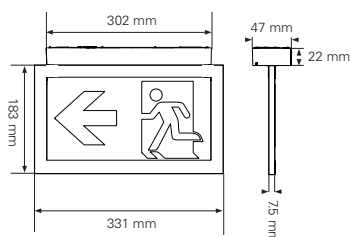

CrystalWay 19822 CGLine+

Rettungszeichenleuchte, Wand- oder Deckenaufbaumontage

CrystalWay 19822 CGLine+
Wandmontage

CrystalWay 19822 CGLine+
Deckenmontage

- Exklusive Einzelbatterie-Scheibenleuchte mit LED-Lichtleiter-Technologie und automatischen Test für geringen Inspektionsaufwand
- Universell einsetzbar für Dauer- und Bereitschaftschaltung sowie 1 h, 3 h oder 8 h Betrieb
- Für die autarke Installation oder zum Anschluss an das CGLine+ Überwachungssystem
- Klares Design mit hochtransparentem Rahmen mit austauschbarem, innenliegenden Siebdruck-Piktogramm
- Inklusive Piktogramm-Set (Pfeil rechts, links, unten, oben, blind) für die häufigsten Anwendungen
- Nur eine Bestellnummer für Decken- und Wandmontage
- Erweiterbar durch umfangreiches Zubehör, z.B. Gehäuse für Deckeneinbau, Seilabhangung, Piktogramme fur 90° Wandmontage
- Geringe Aufbauhohle durch kompaktes Elektronikgehause mit nur 22 mm Hohle
- Minimaler Wartungsaufwand durch hohe Lebensdauererwartung der LEDs von bis zu 50.000 Stunden
- Optimale Erkennbarkeit durch hohe Leuchtdichte der weissen Kontrastfarbe (> 500 cd/m²) gem. DIN 4844-1 / ISO 3864-1 (fur helle Umgebung im Netzbetrieb) und hohe Gleichmassigkeit L_{min}/L_{max} > 0,8
- In 3 Stufen dimmbar fur Einsatz bei dunklen Umgebungsbedingungen
- Einfache Fehleranalyse und Statusanzeige uber Bicolor-LED und Pruftaster
- 1 Minute Ruckschaltverzogerung nach Netzwiederkehr
- Blockierfunktion verhindert ungewolltes Entladen in Betriebsruhezzeiten (nur in Verbindung mit CGLine+ Web-Controller)