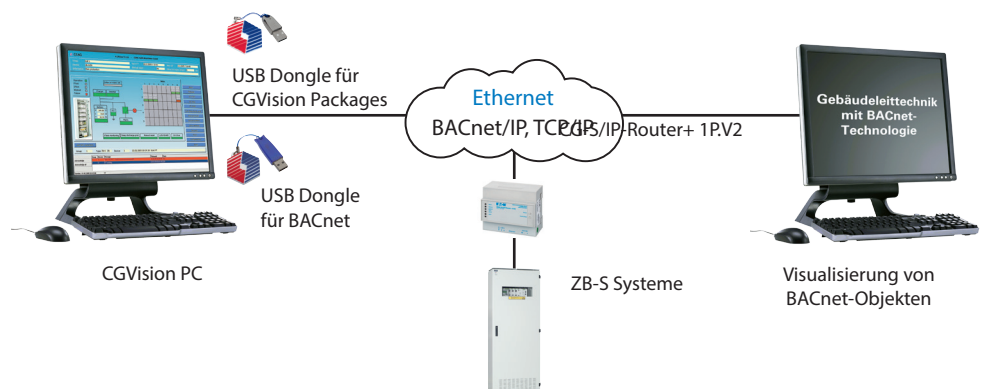

Lizenz BACnet Server (Dongle)

BACnet Server für CGVision

BACnet Server für CGVision zur Anbindung einer BACnet basierten Gebäudeleittechnik an die CGVision mit ZB-S über BACnet/IP. Der BACnet Server bietet der Gebäudeleittechnik ereignisorientierte BACnet-Objekte mit den relevanten Status-/Störmeldungen von ZB-S Zentralbatterieanlagen mit STAR-Technologie.

Die BACnet-Schnittstelle bietet je ZB-S System:

- 35 Statusmeldungen (wie z.B. Netzausfall, Batteriebetrieb, Leuchtensummenstörung etc.)
- 3 Summenmeldungen, Spiegelung der frei programmierbaren Relaiskontakte
- 4 analoge Batteriewerte (Batteriespannung, Lade-/Entladestrom, Temperatur und Kapazität)
- 4 ZB-S Steuerbefehle (z.B. Start Funktionstest)
- 16 Schaltbefehle, auf die beliebig Stromkreise, bzw. Leuchten programmiert werden können

Bestellangaben Optionale Lizenzen

Lieferumfang	Bestell-Nr.
CGVision CEAG BACnet-Server (Donglelizenz) mit 1000 Datenpunkten Version: USB-Port	N02.100202