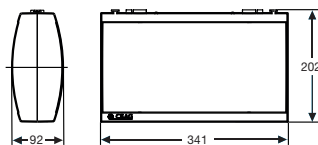

- Selbstüberwachende LED Einzelbatterie-Leuchte für den autarken Betrieb oder zum Anschluss an das CGLine+ Überwachungssystem
- Notlichtbetriebsdauer 1 h oder 3 h wählbar
- Minimaler Wartungsaufwand durch hohe Lebensdauer der LEDs (50.000 Stunden)
- 3-stufig einstellbare Helligkeit über Funktionstaster
- Testergebnisse mit Störungsanalyse (Leuchtmittel, Lade- und Batteriekreis) sowie Statusanzeigen (Betrieb, Funktionstest, Betriebsdauertest) über 3 farbige LEDs
- Automatischer Funktionstest (wöchentlich) und Betriebsdauertest (alle 3 Monate)
- Manueller Funktionstest oder Betriebsdauertest über Prüftaster
- Automatische Ladeüberwachung und Tiefentladeschutz mit Wiedereinschaltsperr
- 1 Minute Rückschaltverzögerung auf Normalbetrieb nach Netzwiederkehr (gem. DIN VDE 0100-718)
- Blockierfunktion verhindert ungewolltes Entladen in Betriebsruhezeiten (nur in Verbindung mit CGLine+ Web-Controller)
- Generell für Dauer- oder Bereitschaftsschaltung geeignet

Erkennungsweite	32 m
Lichtstrom Φ_E/Φ_{Nenn} am Ende der Nennbetriebsdauer	50 % bei 1 h, 20 % bei 3 h
Gehäusematerial	Polycarbonat (850 °C glühdrahtbeständig)
Gehäusefarbe	Lichtgrau, ähnlich RAL 7035
Gewicht	1,2 kg
Montageart	Deckenmontage
Anschlussklemmen	Netzanschluss 3 x 2,5 mm² / Busanschluss 2 x 1,5 mm²
Anschlussspannung	230 V AC, 50 Hz
Anschlussleistung Netzbetrieb	6,4 VA
Zulässige Umgebungstemperatur	Dauerlicht -5 °C bis +30 °C, Bereitschaftslicht 0 °C bis +35 °C
Batterie	wartungsfrei und gasdicht, NiMh 4,8 V / 1,1 Ah
Leuchtmittel	4 x HighPower LEDs

Bestellangaben

Lieferumfang	Bestell-Nr.
Style Variant 28021 LED CGLine+, zweiseitig abstrahlend, ohne Scheibe	L02.100272

Bestellangaben Scheibe mit Siebdruck-Piktogramm, gem. ISO 7010

Lieferumfang	Bestell-Nr.
Scheibe mit Siebdruck-Piktogramm PL, für Style Variant 28021 LED CGLine+	L02.100424
Scheibe mit Siebdruck-Piktogramm PR, für Style Variant 28021 LED CGLine+	L02.100425
Scheibe mit Siebdruck-Piktogramm PU, für Style Variant 28021 LED CGLine+	L02.100426
Scheibe BL blind, für Style Variant 28021 LED CGLine+	L02.100128