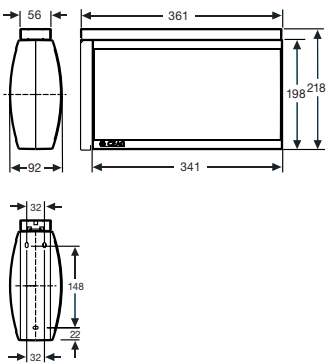

Bestellangaben Zubehör

Lieferumfang	Bestell-Nr.
Deckenbefestigung für Style Variant 28021 LED CGLine, für Deckenmontage und Kettenbefestigung mit Kettenglieddurchmesser < 5 mm	L02.100182
Pendelpaar 0,5 m, mit Baldachin, für Style Variant 28021 LED CGLine+	L02.100173
Kettenbefestigung¹⁾, Ringöse, für Style Variant 28021 LED CGLine+	L02.100210
Wandausleger, für Style Variant 28021 LED CGLine+	L02.100179

¹⁾ für Kettenglieddurchmesser von 5 - 12 mm, Deckenbefestigung L02.100182 erforderlich

mit Wandausleger