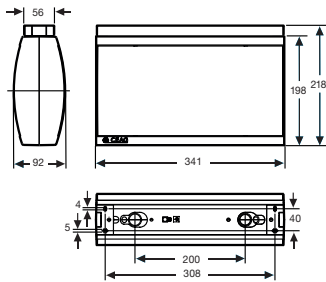

Style Variant 28021 LED CGLine+

Rettungszeichenleuchte, Deckenmontage

mit Deckenbefestigung