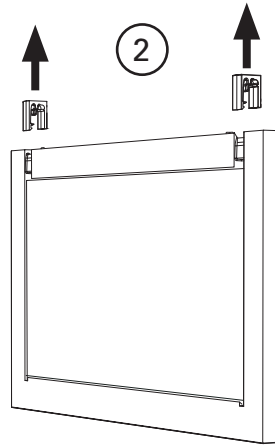

CrystalWay
CBS luminaire/Sicherheitsleuchte
19021 CG-S & 19022 CG-S

3

4 a.

b. Addressing/Adressierung

c.

5

Wall-mounting/*Wandmontage* (Ceiling-mounting/*Deckenmontage* : see next page/*sehen nächste Seite*)

5

Ceiling-mounting/*Deckenmontage*

5

Ceiling-mounting/*Deckenmontage*

EN

CrystalWay 19021 CG-S	40071354592	IP 42 / IK 04	60 lm 24 × LED 2,9 V 300 mA	230 Vac/50-60 Hz - 1,6 W 220 Vdc - 7 mA	EN 60598.1 EN 60598.2.22 EN1838/ISO30061
CrystalWay 19022 CG-S	40071354593	IP 42 / IK 03	120 lm 38 × LED 2,9 V 600 mA	230 Vac/50-60 Hz - 3,7 W 220 Vdc - 15 mA	