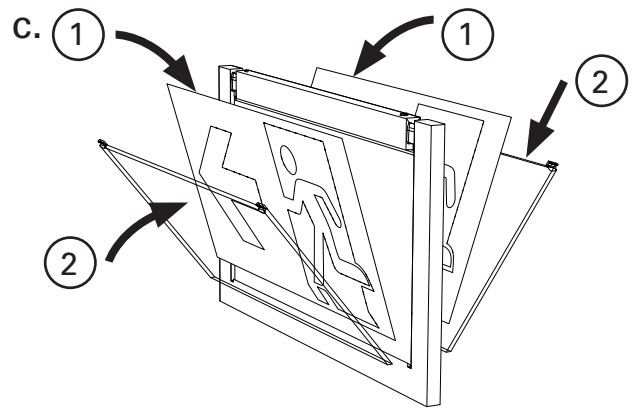

CrystalWay
CBS luminaire/Sicherheitsleuchte
19021 CG-S & 19022 CG-S

3

4 a.

b. Addressing/Adressierung

c.

5

Wall-mounting/*Wandmontage* (Ceiling-mounting/*Deckenmontage* : see next page/*sehen nächste Seite*)

5

Ceiling-mounting/*Deckenmontage*

5

Ceiling-mounting/*Deckenmontage*

EN

CrystalWay 19021 CG-S	40071354592	IP 42 / IK 04	60 lm 24 × LED 2,9 V 300 mA	230 Vac/50-60 Hz - 1,6 W 220 Vdc - 7 mA	EN 60598.1 EN 60598.2.22 EN1838/ISO30061
CrystalWay 19022 CG-S	40071354593	IP 42 / IK 03	120 lm 38 × LED 2,9 V 600 mA	230 Vac/50-60 Hz - 3,7 W 220 Vdc - 15 mA	