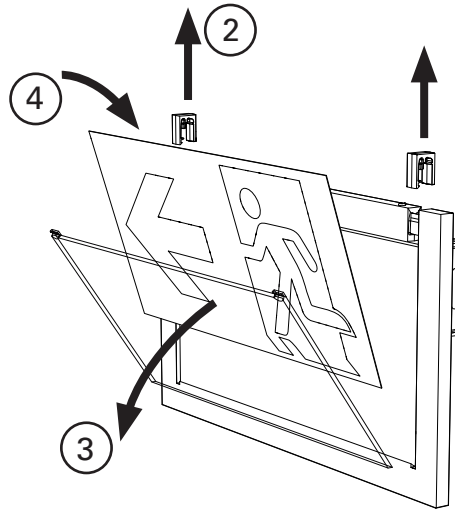

CrystalWay
CBS luminaire/Sicherheitsleuchte
19021 CG-S & 19022 CG-S

3

4 a.

b. Addressing/Adressierung

c.

5

Wall-mounting/*Wandmontage* (Ceiling-mounting/*Deckenmontage* : see next page/*sehen nächste Seite*)

5

Ceiling-mounting/*Deckenmontage*

5

Ceiling-mounting/*Deckenmontage*

EN

CrystalWay 19021 CG-S	40071354592	IP 42 / IK 04	60 lm 24 × LED 2,9 V 300 mA	230 Vac/50-60 Hz - 1,6 W 220 Vdc - 7 mA	EN 60598.1 EN 60598.2.22 EN1838/ISO30061
CrystalWay 19022 CG-S	40071354593	IP 42 / IK 03	120 lm 38 × LED 2,9 V 600 mA	230 Vac/50-60 Hz - 3,7 W 220 Vdc - 15 mA	