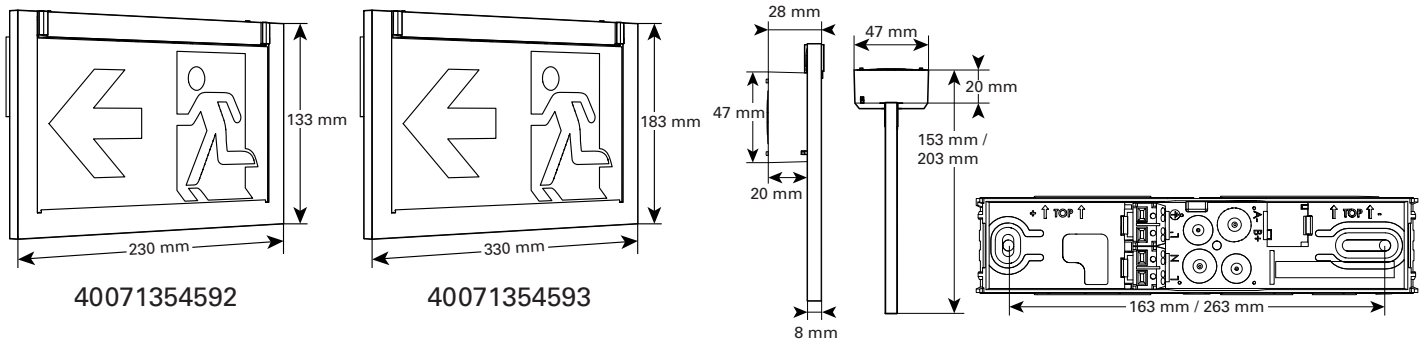

CrystalWay
CBS luminaire/Sicherheitsleuchte
19021 CG-S & 19022 CG-S

3

4 a.

b. Addressing/Adressierung

c.

5

Wall-mounting/*Wandmontage* (Ceiling-mounting/*Deckenmontage* : see next page/*sehen nächste Seite*)

5

Ceiling-mounting/*Deckenmontage*

5

Ceiling-mounting/*Deckenmontage*

EN

CrystalWay 19021 CG-S	40071354592	IP 42 / IK 04	60 lm 24 × LED 2,9 V 300 mA	230 Vac/50-60 Hz - 1,6 W 220 Vdc - 7 mA	EN 60598.1 EN 60598.2.22 EN1838/ISO30061
CrystalWay 19022 CG-S	40071354593	IP 42 / IK 03	120 lm 38 × LED 2,9 V 600 mA	230 Vac/50-60 Hz - 3,7 W 220 Vdc - 15 mA	