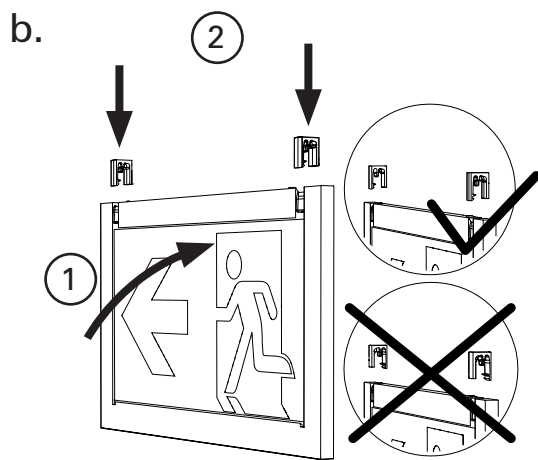

CrystalWay
CBS luminaire/Sicherheitsleuchte
19021 CG-S & 19022 CG-S

3

4 a.

b. Addressing/Adressierung

c.

5

Wall-mounting/*Wandmontage* (Ceiling-mounting/*Deckenmontage* : see next page/*sehen nächste Seite*)

5

Ceiling-mounting/*Deckenmontage*

5

Ceiling-mounting/*Deckenmontage*

EN

CrystalWay 19021 CG-S	40071354592	IP 42 / IK 04	60 lm 24 × LED 2,9 V 300 mA	230 Vac/50-60 Hz - 1,6 W 220 Vdc - 7 mA	EN 60598.1 EN 60598.2.22 EN1838/ISO30061
CrystalWay 19022 CG-S	40071354593	IP 42 / IK 03	120 lm 38 × LED 2,9 V 600 mA	230 Vac/50-60 Hz - 3,7 W 220 Vdc - 15 mA	