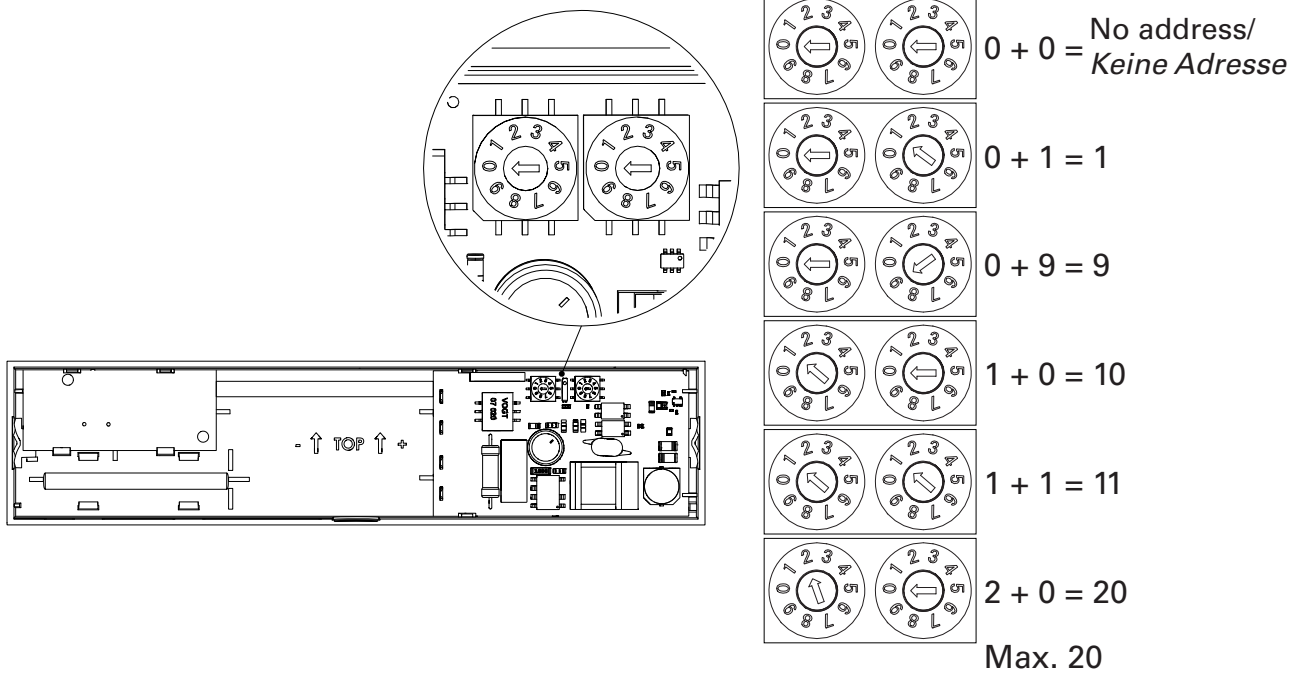

CrystalWay
CBS luminaire/Sicherheitsleuchte
19021 CG-S & 19022 CG-S

3

4 a.

b. Addressing/Adressierung

c.

5

Wall-mounting/*Wandmontage* (Ceiling-mounting/*Deckenmontage* : see next page/*sehen nächste Seite*)

5

Ceiling-mounting/*Deckenmontage*

5

Ceiling-mounting/*Deckenmontage*

EN

CrystalWay 19021 CG-S	40071354592	IP 42 / IK 04	60 lm 24 × LED 2,9 V 300 mA	230 Vac/50-60 Hz - 1,6 W 220 Vdc - 7 mA	EN 60598.1 EN 60598.2.22 EN1838/ISO30061
CrystalWay 19022 CG-S	40071354593	IP 42 / IK 03	120 lm 38 × LED 2,9 V 600 mA	230 Vac/50-60 Hz - 3,7 W 220 Vdc - 15 mA	