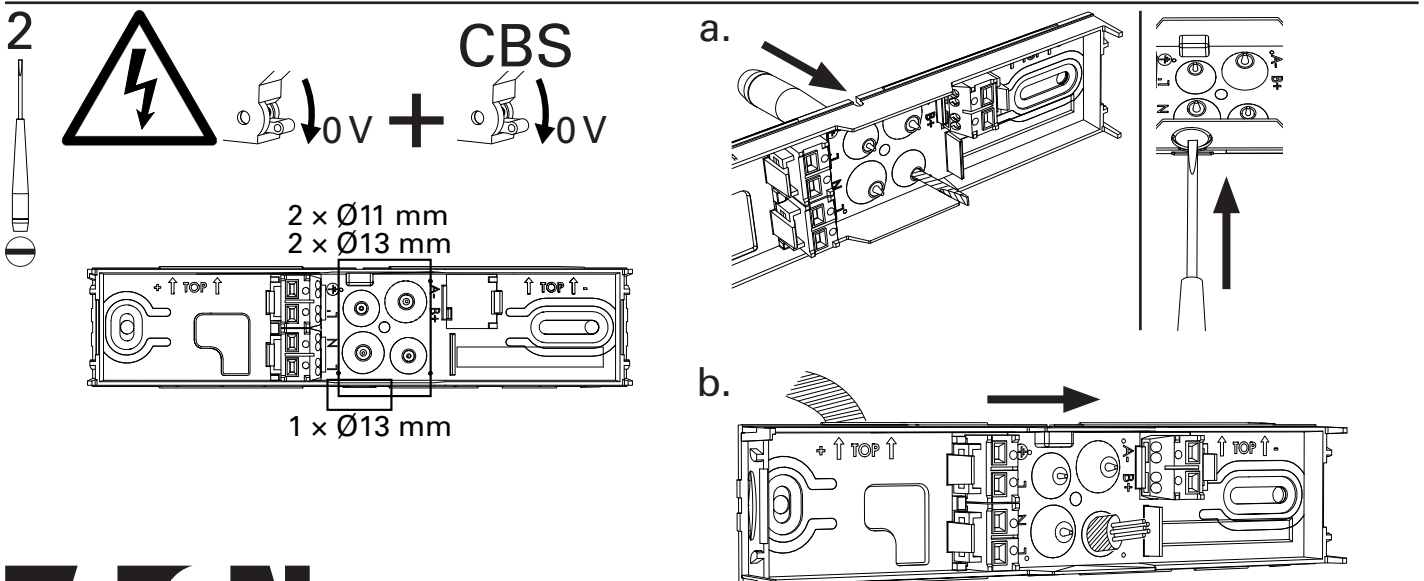

CrystalWay
CBS luminaire/Sicherheitsleuchte
19021 CG-S & 19022 CG-S

3

4 a.

b. Addressing/Adressierung

c.

5

Wall-mounting/*Wandmontage* (Ceiling-mounting/*Deckenmontage* : see next page/*sehen nächste Seite*)

5

Ceiling-mounting/*Deckenmontage*

5

Ceiling-mounting/*Deckenmontage*

EN

CrystalWay 19021 CG-S	40071354592	IP 42 / IK 04	60 lm 24 × LED 2,9 V 300 mA	230 Vac/50-60 Hz - 1,6 W 220 Vdc - 7 mA	EN 60598.1 EN 60598.2.22 EN1838/ISO30061
CrystalWay 19022 CG-S	40071354593	IP 42 / IK 03	120 lm 38 × LED 2,9 V 600 mA	230 Vac/50-60 Hz - 3,7 W 220 Vdc - 15 mA	