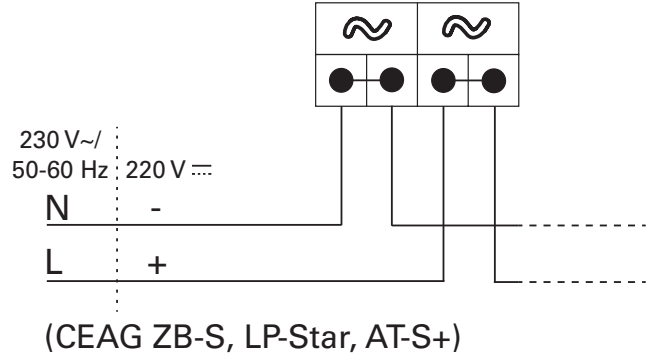

CrystalWay
CBS luminaire/Sicherheitsleuchte
19021 CG-S & 19022 CG-S

3

4 a.

b. Addressing/Adressierung

c.

5

Wall-mounting/*Wandmontage* (Ceiling-mounting/*Deckenmontage* : see next page/*sehen nächste Seite*)

5

Ceiling-mounting/*Deckenmontage*

5

Ceiling-mounting/*Deckenmontage*

EN

CrystalWay 19021 CG-S	40071354592	IP 42 / IK 04	60 lm 24 × LED 2,9 V 300 mA	230 Vac/50-60 Hz - 1,6 W 220 Vdc - 7 mA	EN 60598.1 EN 60598.2.22 EN1838/ISO30061
CrystalWay 19022 CG-S	40071354593	IP 42 / IK 03	120 lm 38 × LED 2,9 V 600 mA	230 Vac/50-60 Hz - 3,7 W 220 Vdc - 15 mA	