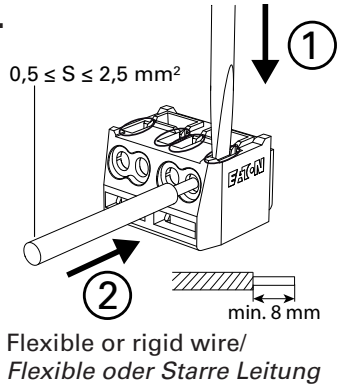

CrystalWay
CBS luminaire/Sicherheitsleuchte
19021 CG-S & 19022 CG-S

3

4 a.

b. Addressing/Adressierung

c.

5

Wall-mounting/*Wandmontage* (Ceiling-mounting/*Deckenmontage* : see next page/*sehen nächste Seite*)

5

Ceiling-mounting/*Deckenmontage*

5

Ceiling-mounting/*Deckenmontage*

EN

CrystalWay 19021 CG-S	40071354592	IP 42 / IK 04	60 lm 24 × LED 2,9 V 300 mA	230 Vac/50-60 Hz - 1,6 W 220 Vdc - 7 mA	EN 60598.1 EN 60598.2.22 EN1838/ISO30061
CrystalWay 19022 CG-S	40071354593	IP 42 / IK 03	120 lm 38 × LED 2,9 V 600 mA	230 Vac/50-60 Hz - 3,7 W 220 Vdc - 15 mA	