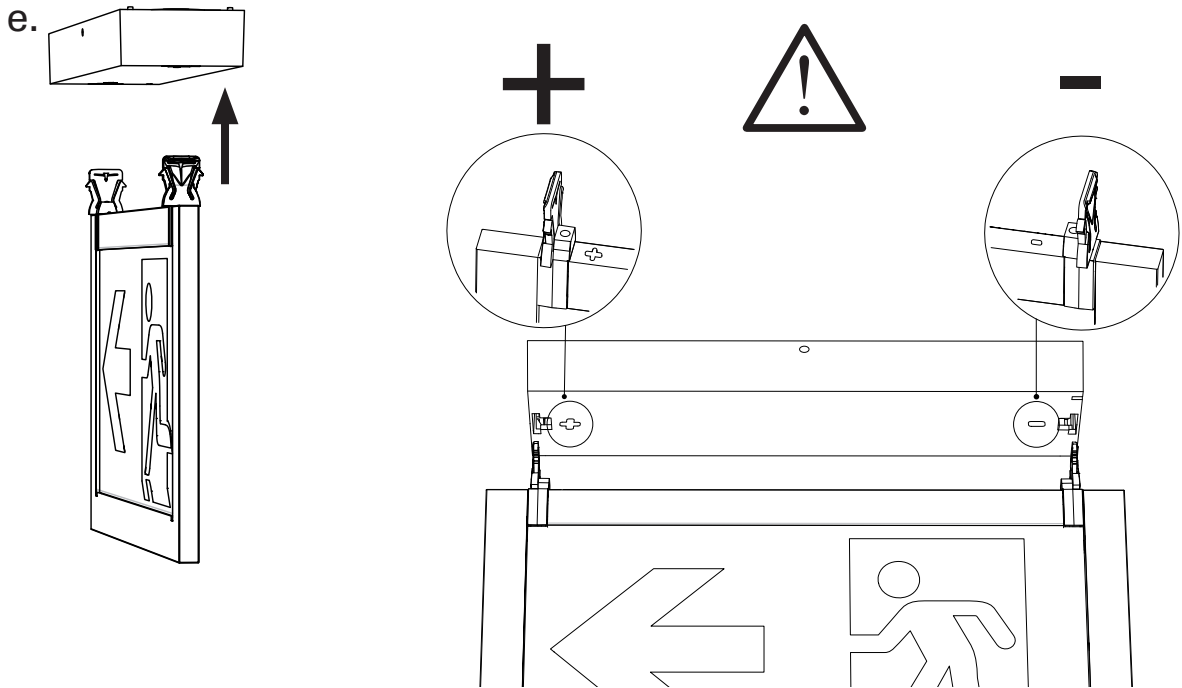

CrystalWay
CBS luminaire/Sicherheitsleuchte
19021 CG-S & 19022 CG-S

3

4 a.

b. Addressing/Adressierung

c.

5

Wall-mounting/*Wandmontage* (Ceiling-mounting/*Deckenmontage* : see next page/*sehen nächste Seite*)

5

Ceiling-mounting/*Deckenmontage*

5

Ceiling-mounting/*Deckenmontage*

EN

CrystalWay 19021 CG-S	40071354592	IP 42 / IK 04	60 lm 24 × LED 2,9 V 300 mA	230 Vac/50-60 Hz - 1,6 W 220 Vdc - 7 mA	EN 60598.1 EN 60598.2.22 EN1838/ISO30061
CrystalWay 19022 CG-S	40071354593	IP 42 / IK 03	120 lm 38 × LED 2,9 V 600 mA	230 Vac/50-60 Hz - 3,7 W 220 Vdc - 15 mA	