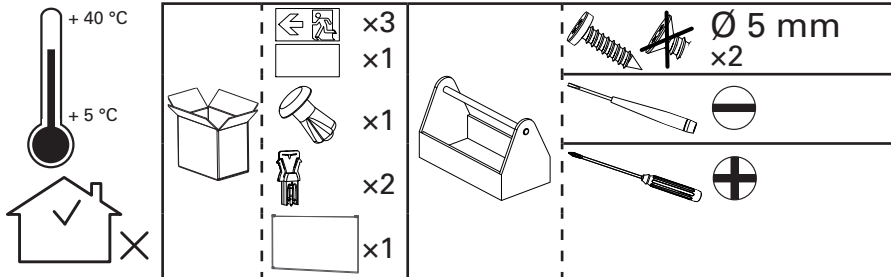

CrystalWay
CBS luminaire/Sicherheitsleuchte
19021 CG-S & 19022 CG-S

3

4 a.

b. Addressing/Adressierung

c.

5

Wall-mounting/*Wandmontage* (Ceiling-mounting/*Deckenmontage* : see next page/*sehen nächste Seite*)