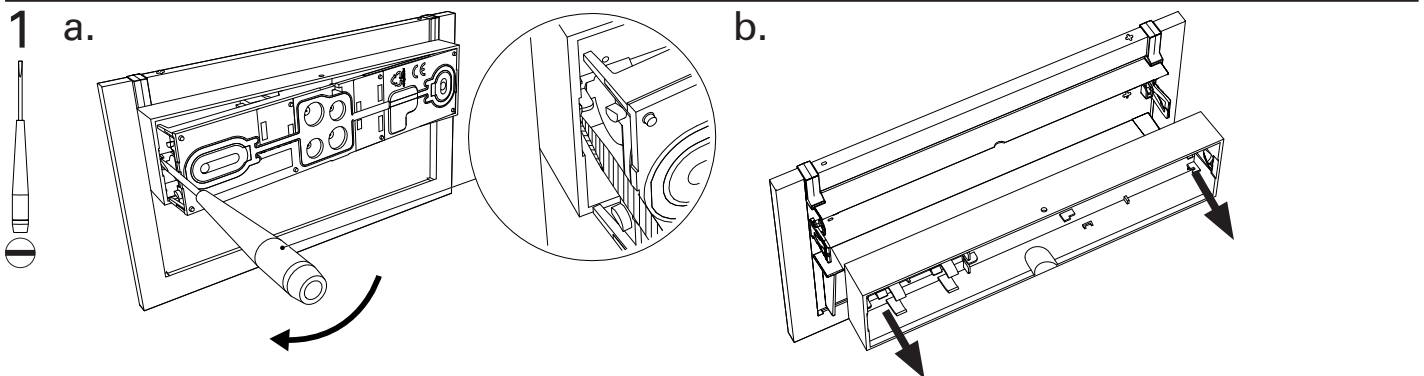

CrystalWay
CBS luminaire/Sicherheitsleuchte
19021 CG-S & 19022 CG-S

3

4 a.

b. Addressing/Adressierung

c.

5

Wall-mounting/*Wandmontage* (Ceiling-mounting/*Deckenmontage* : see next page/*sehen nächste Seite*)

5

Ceiling-mounting/*Deckenmontage*

5

Ceiling-mounting/*Deckenmontage*

EN

CrystalWay 19021 CG-S	40071354592	IP 42 / IK 04	60 lm 24 × LED 2,9 V 300 mA	230 Vac/50-60 Hz - 1,6 W 220 Vdc - 7 mA	EN 60598.1 EN 60598.2.22 EN1838/ISO30061
CrystalWay 19022 CG-S	40071354593	IP 42 / IK 03	120 lm 38 × LED 2,9 V 600 mA	230 Vac/50-60 Hz - 3,7 W 220 Vdc - 15 mA	