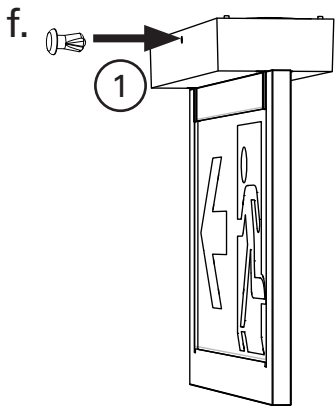

CrystalWay
CBS luminaire/Sicherheitsleuchte
19021 CG-S & 19022 CG-S

3

4 a.

b. Addressing/Adressierung

c.

5

Wall-mounting/*Wandmontage* (Ceiling-mounting/*Deckenmontage* : see next page/*sehen nächste Seite*)

5

Ceiling-mounting/*Deckenmontage*

5

Ceiling-mounting/*Deckenmontage*

EN

CrystalWay 19021 CG-S	40071354592	IP 42 / IK 04	60 lm 24 × LED 2,9 V 300 mA	230 Vac/50-60 Hz - 1,6 W 220 Vdc - 7 mA	EN 60598.1 EN 60598.2.22 EN1838/ISO30061
CrystalWay 19022 CG-S	40071354593	IP 42 / IK 03	120 lm 38 × LED 2,9 V 600 mA	230 Vac/50-60 Hz - 3,7 W 220 Vdc - 15 mA	