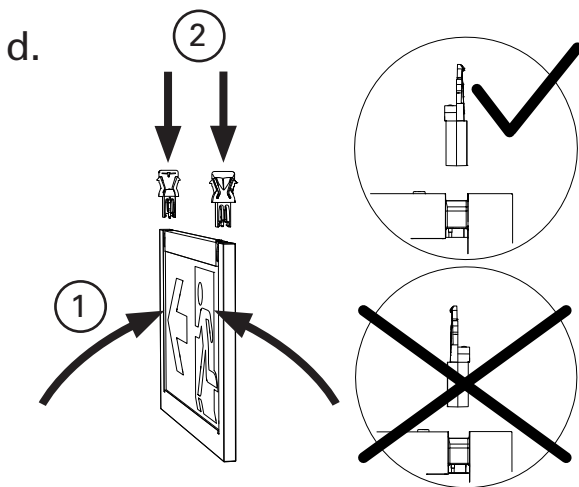

CrystalWay
CBS luminaire/Sicherheitsleuchte
19021 CG-S & 19022 CG-S

3

4 a.

b. Addressing/Adressierung

c.

5

Wall-mounting/*Wandmontage* (Ceiling-mounting/*Deckenmontage* : see next page/*sehen nächste Seite*)

5

Ceiling-mounting/*Deckenmontage*

5

Ceiling-mounting/*Deckenmontage*

EN

CrystalWay 19021 CG-S	40071354592	IP 42 / IK 04	60 lm 24 × LED 2,9 V 300 mA	230 Vac/50-60 Hz - 1,6 W 220 Vdc - 7 mA	EN 60598.1 EN 60598.2.22 EN1838/ISO30061
CrystalWay 19022 CG-S	40071354593	IP 42 / IK 03	120 lm 38 × LED 2,9 V 600 mA	230 Vac/50-60 Hz - 3,7 W 220 Vdc - 15 mA	