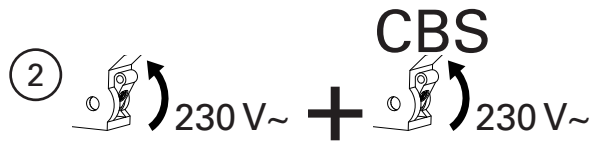

CrystalWay
CBS luminaire/Sicherheitsleuchte
19021 CG-S & 19022 CG-S

3

4 a.

b. Addressing/Adressierung

c.

5

Wall-mounting/*Wandmontage* (Ceiling-mounting/*Deckenmontage* : see next page/*sehen nächste Seite*)

5

Ceiling-mounting/*Deckenmontage*

5

Ceiling-mounting/*Deckenmontage*

EN

CrystalWay 19021 CG-S	40071354592	IP 42 / IK 04	60 lm 24 × LED 2,9 V 300 mA	230 Vac/50-60 Hz - 1,6 W 220 Vdc - 7 mA	EN 60598.1 EN 60598.2.22 EN1838/ISO30061
CrystalWay 19022 CG-S	40071354593	IP 42 / IK 03	120 lm 38 × LED 2,9 V 600 mA	230 Vac/50-60 Hz - 3,7 W 220 Vdc - 15 mA	