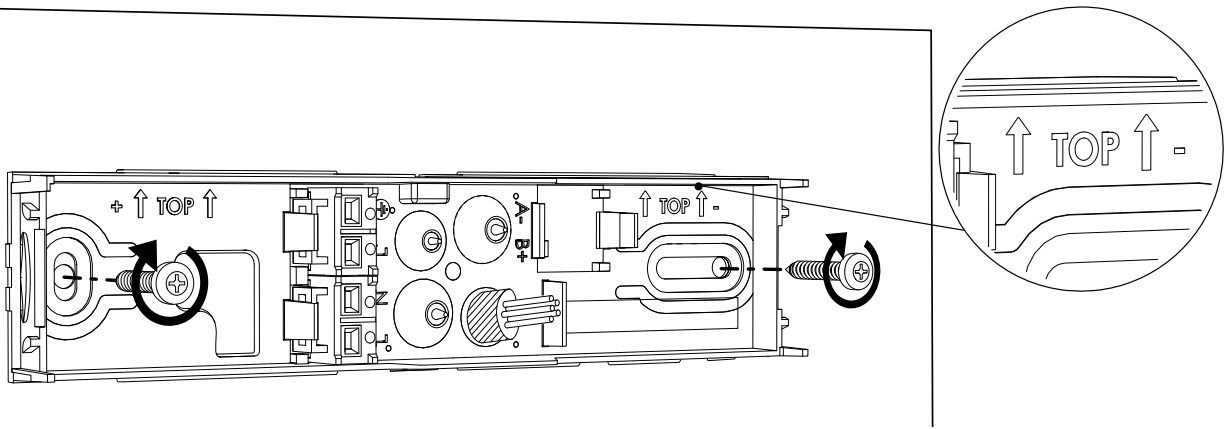

CrystalWay
CBS luminaire/Sicherheitsleuchte
19021 CG-S & 19022 CG-S

3

4 a.

b. Addressing/Adressierung

c.

5

Wall-mounting/*Wandmontage* (Ceiling-mounting/*Deckenmontage* : see next page/*sehen nächste Seite*)

5

Ceiling-mounting/*Deckenmontage*

5

Ceiling-mounting/*Deckenmontage*

EN

CrystalWay 19021 CG-S	40071354592	IP 42 / IK 04	60 lm 24 × LED 2,9 V 300 mA	230 Vac/50-60 Hz - 1,6 W 220 Vdc - 7 mA	EN 60598.1 EN 60598.2.22 EN1838/ISO30061
CrystalWay 19022 CG-S	40071354593	IP 42 / IK 03	120 lm 38 × LED 2,9 V 600 mA	230 Vac/50-60 Hz - 3,7 W 220 Vdc - 15 mA	