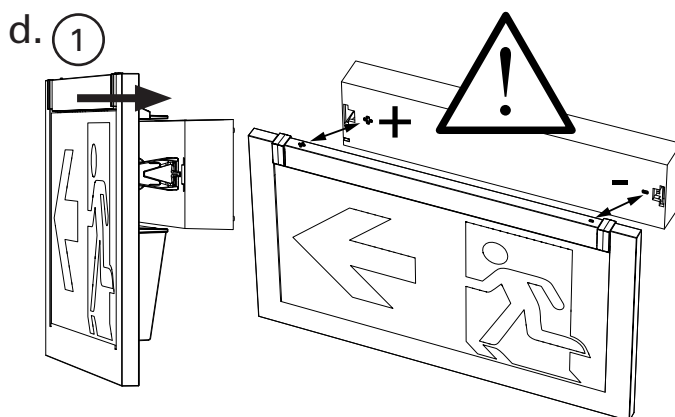

CrystalWay
CBS luminaire/Sicherheitsleuchte
19021 CG-S & 19022 CG-S

3

4 a.

b. Addressing/Adressierung

c.

5

Wall-mounting/*Wandmontage* (Ceiling-mounting/*Deckenmontage* : see next page/*sehen nächste Seite*)

5

Ceiling-mounting/*Deckenmontage*

5

Ceiling-mounting/*Deckenmontage*

EN

CrystalWay 19021 CG-S	40071354592	IP 42 / IK 04	60 lm 24 × LED 2,9 V 300 mA	230 Vac/50-60 Hz - 1,6 W 220 Vdc - 7 mA	EN 60598.1 EN 60598.2.22 EN1838/ISO30061
CrystalWay 19022 CG-S	40071354593	IP 42 / IK 03	120 lm 38 × LED 2,9 V 600 mA	230 Vac/50-60 Hz - 3,7 W 220 Vdc - 15 mA	