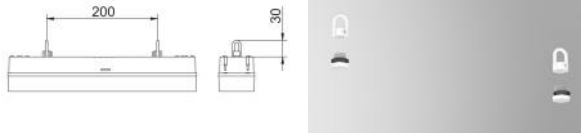

L04.100446

SIMPLEMENT-MA-G Nirosta
Metallabdeckung geschlossen
Maße in mm

L04.100456

Stahlseil-Abhängung verzinkt 3m
Set aus 2 Seilen mit Klemmen und Deckenbefestigung
Maße in mm

L04.100457

SIMPLEMENT-BE
Kettenbefestigungssatz
Maße in mm