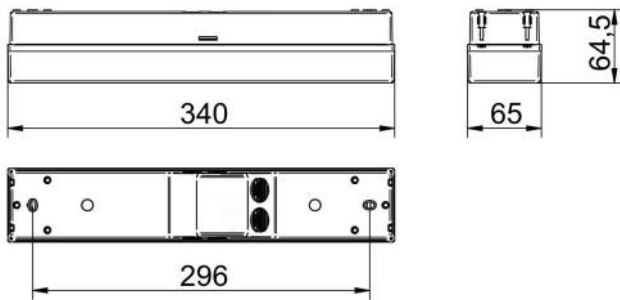

SL CMR SIMPLEMENTsc 2 SL 1h

Sicherheitsleuchte, Controllerfunktion, IP65, Li-Ion Akku

Eigenschaften / Technische Daten:

Maße in mm

Artikelnummer:	L04.100558
Gewicht:	0,59 kg
Zertifikate:	CE
Zusatzinformation:	Halogenfrei: ausgenommen Akku

Gehäuse:	Polycarbonat, flammhemmend, weiß, UV-stabilisiert, Reflektor	Farbe Gehäuse:	RAL 9003 Signalweiß
Scheinleistung AC:	max. 19 VA	Haube:	Polycarbonat, flammhemmend, UV-stabilisiert, transparent, lichtlenkend
Nennleistung Leuchtmittel:	max. 3,3 W	Scheibe:	optional, Material: PMMA
Leuchtmittel:	15 Stk. Mid-Power-LEDs	Schutzklasse:	□
Bestromung Leuchtmittel:	max. 350 mA	IP-Schutz:	IP65
Nennlichtstrom Leuchtmittel:	max. 540 lm	IK Stoßfestigkeitsgrad:	IK03
Netzanschlussklemme:	2 x 3 x 2,5 mm ²	Temperaturbereich:	ta: 0°C...+40°C - NM -5°C...+35°C (+30°C - hp) - M
Farbtemperatur / Lichtfarbe:	5000 K	Überwachungsart:	CMR
Farbwiedergabeindex:	Ra 70	Eingangsspannung AC:	230V AC +/-10%, 50Hz
Erkennungsweite:	12 m, 20 m, 32 m (je nach Scheibe)	Nennbetriebsdauer:	1 - 8 h
Batterie:	Li-Ion Batt. 3,6V / 3,25 Ah*		

Montagehöhe [m]	 1 Lux	 1 Lux	 1 Lux	 1 Lux	 1 Lux
2,0	2,0	4,4	9,3	14,6	6,3
2,5	2,4	5,2	10,5	16,6	6,9
3,0	2,6	6,0	11,2	18,3	7,4
3,5	2,8	6,6	12,2	19,4	8,0
4,0	3,0	7,1	13,3	20,4	8,6
4,5	3,2	7,5	14,2	21,6	9,1
5,0	3,2	8,0	15,0	22,8	9,5
5,5	3,3	8,4	15,7	24,0	9,6
6,0	3,4	8,7	16,2	25,0	9,9
6,5	3,4	8,9	16,7	26,0	10,3
7,0	3,4	9,0	17,2	26,7	10,7
7,5	3,3	9,2	17,7	27,0	11,0
8,0	3,1	9,3	18,2	27,4	10,9
8,5	3,0	9,5	18,6	28,1	10,5
9,0	2,9	9,6	18,8	29,0	10,4
9,5	2,7	9,6	18,7	29,7	10,4
10,0	2,3	9,5	18,5	30,2	10,6
10,5	2,0	9,3	16,7	30,4	4,8
11,0	1,7	9,1	14,1	30,5	4,4
11,5	1,1	8,8	13,0	27,3	2,4
12,0	0,5	8,5	12,2	26,0	1,0