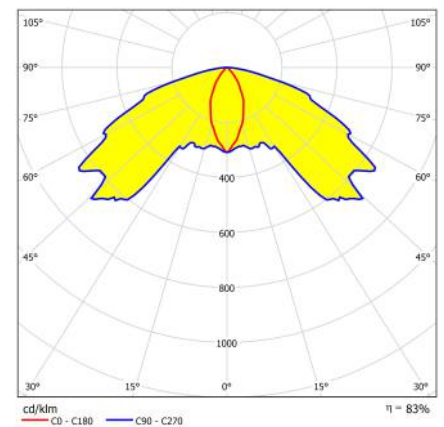

1h

Montagehöhe [m]	1 Lux	1 Lux	1 Lux	1 Lux	1 Lux
2,0	1,8	4,1	8,2	13,1	5,4
2,5	2,1	4,9	9,0	14,6	5,9
3,0	2,3	5,4	10,1	15,5	6,5
3,5	2,4	5,8	11,0	16,7	7,0
4,0	2,5	6,3	11,8	17,9	7,3
4,5	2,6	6,7	12,4	19,0	7,6
5,0	2,6	6,9	12,9	20,0	8,0
5,5	2,6	7,0	13,4	20,7	8,3
6,0	2,5	7,1	13,9	21,0	8,5
6,5	2,3	7,3	14,3	21,6	8,1
7,0	2,2	7,4	14,5	22,4	8,0
7,5	2,0	7,4	14,3	23,2	8,1
8,0	1,6	7,2	13,3	23,4	4,1
8,5	1,3	7,0	10,8	23,5	3,3
9,0	0,7	6,7	9,8	20,8	1,4
9,5	-	6,4	8,7	19,8	-
10,0	-	6,1	7,3	18,7	-
10,5	-	5,6	5,9	17,4	-
11,0	-	5,0	5,0	16,1	-
11,5	-	4,1	4,1	10,2	-
12,0	-	3,3	3,3	8,0	-