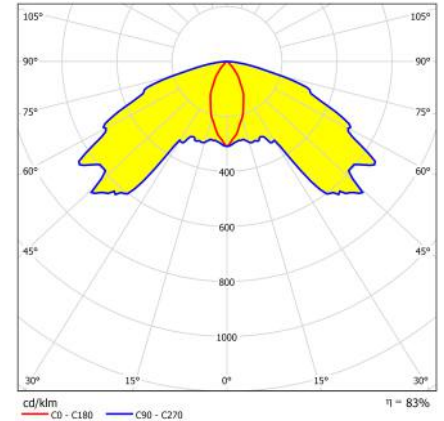

Abstandstabelle/Lichtverteilungskurve:

Montagehöhe [m]	1 Lux	1 Lux	1 Lux	1 Lux	1 Lux
2,0	2,0	4,4	9,3	14,6	6,3
2,5	2,4	5,2	10,5	16,6	6,9
3,0	2,6	6,0	11,2	18,3	7,4
3,5	2,8	6,6	12,2	19,4	8,0
4,0	3,0	7,1	13,3	20,4	8,6
4,5	3,2	7,5	14,2	21,6	9,1
5,0	3,2	8,0	15,0	22,8	9,5
5,5	3,3	8,4	15,7	24,0	9,6
6,0	3,4	8,7	16,2	25,0	9,9
6,5	3,4	8,9	16,7	26,0	10,3
7,0	3,4	9,0	17,2	26,7	10,7
7,5	3,3	9,2	17,7	27,0	11,0
8,0	3,1	9,3	18,2	27,4	10,9
8,5	3,0	9,5	18,6	28,1	10,5
9,0	2,9	9,6	18,8	29,0	10,4
9,5	2,7	9,6	18,7	29,7	10,4
10,0	2,3	9,5	18,5	30,2	10,6
10,5	2,0	9,3	16,7	30,4	4,8
11,0	1,7	9,1	14,1	30,5	4,4
11,5	1,1	8,8	13,0	27,3	2,4
12,0	0,5	8,5	12,2	26,0	1,0