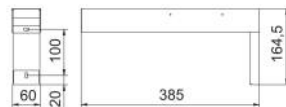

RZ SIMPLEMENT-WA-PP 16, IP65
Wandausleger parallel zur Wand
Maße in mm

L04.100439

RZ SIMPLEMENT-WA-PP-G 16, IP65
Wandausleger parallel zur Wand geschlossen
Maße in mm

L04.100440

RZ SIMPLEMENT-WA-PP-G Kunststoff 16, IP65
Wandausleger parallel zur Wand geschlossen
Maße in mm

L04.100441

RZ SIMPLEMENT-Beilagscheibe - 2 Stk.
optionales Montagezubehör für L04.100440 WA-PP-G
Kunststoff

L04.100442

RZ SIMPLEMENT-WA-PP-G Nirosta 16, IP65
Wandausleger parallel zur Wand geschlossen
Maße in mm

L04.100443

RZ SIMPLEMENT-WA-90 16, IP65
Wandausleger 90°
Maße in mm

L04.100444

RZ SIMPLEMENT-WA-90 Nirosta 16, IP65
Wandausleger 90°
Maße in mm

L04.100445

SIMPLEMENT-MA-G
Metallabdeckung geschlossen
Maße in mm