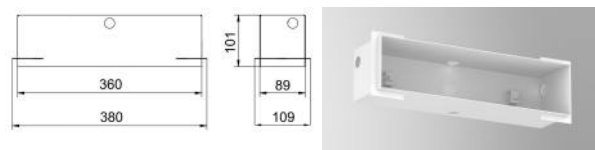

L04.100460

SIMPLEMENT-UP
Unterputzkasten
Maße in mm