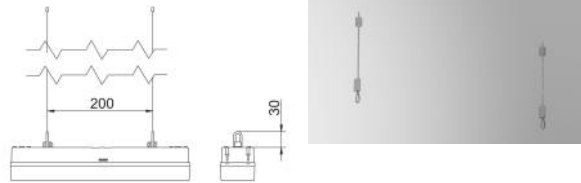

L04.100456

Stahlseil-Abhängung verzinkt 3m
Set aus 2 Seilen mit Klemmen und Deckenbefestigung
Maße in mm