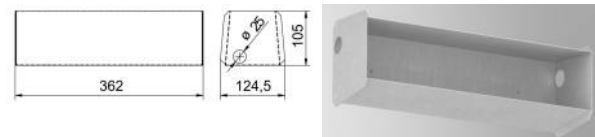

L04.100458

SIMPLEMENT-DE
Deckeneinbausatz für Voll- oder Halbeinbau

Zusatzinformation:
Decken- / Wandstärke: von 1 mm bis 25 mm

Maße in mm

L04.100459

SIMPLEMENT-Beton Rev.3
Betoneinbaukasten verzinkt

Maße in mm