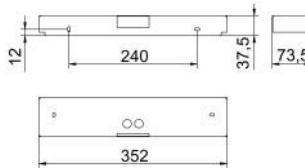

L04.100442

RZ SIMPLEMENT-WA-PP-G Nirosta 16, IP65
Wandausleger parallel zur Wand geschlossen
Maße in mm