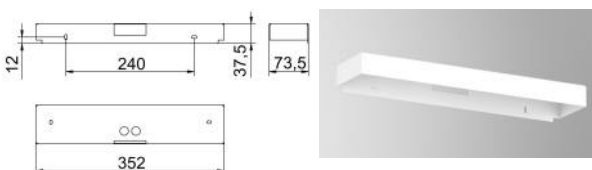

L04.100439

RZ SIMPLEMENT-WA-PP-G 16, IP65
Wandausleger parallel zur Wand geschlossen
Maße in mm