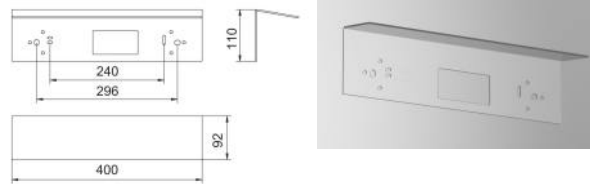

L04.100460

SIMPLEMENT-UP
Unterputzkasten
Maße in mm

L04.100461

SIMPLEMENT-BSK1
Ballenschutzkorb für SIMPLEMENT-SL und SIMPLEMENT-RZ1
Maße in mm

L04.100463
SIMPLEMENT-RD
Regendach f. SIMPLEMENT-Leuchte
Maße in mm