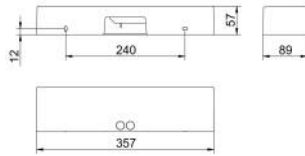

L04.100434

Scheibe zu SIMPLEMENT-S3-PU, 16
Scheibe Pfeil unten, Erkennungsweite 32m
Maße in mm

L04.100435

Scheibe zu SIMPLEMENT-S3-PL/PR, 16
Scheibe Pfeil links/rechts, Erkennungsweite 32m
Maße in mm

L04.100438

RZ SIMPLEMENT-WA-PP 16, IP65
Wandausleger parallel zur Wand
Maße in mm

L04.100439

RZ SIMPLEMENT-WA-PP-G 16, IP65
Wandausleger parallel zur Wand geschlossen
Maße in mm

L04.100440

RZ SIMPLEMENT-WA-PP-G Kunststoff 16, IP65
Wandausleger parallel zur Wand geschlossen
Maße in mm