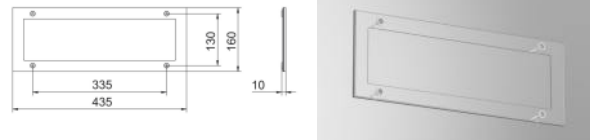

L04.100466
SIMPLEMENT-SA
Schutzabdeckung für SIMPLEMENT-DE aus Polycarbonat
Maße in mm