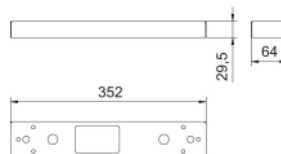

L04.100443

RZ SIMPLEMENT-WA-90 16, IP65
Wandausleger 90°
Maße in mm

L04.100444

RZ SIMPLEMENT-WA-90 Nirosta 16, IP65
Wandausleger 90°
Maße in mm

L04.100445

SIMPLEMENT-MA-G
Metallabdeckung geschlossen
Maße in mm

L04.100446

SIMPLEMENT-MA-G Nirosta
Metallabdeckung geschlossen
Maße in mm

L04.100456

Stahlseil-Abhängung verzinkt 3m
Set aus 2 Seilen mit Klemmen und Deckenbefestigung
Maße in mm

L04.100457

SIMPLEMENT-BE
Kettenbefestigungssatz
Maße in mm