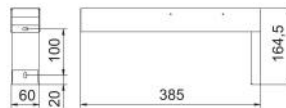

L04.100441

RZ SIMPLEMENT-Beilagscheibe - 2 Stk.
optionales Montagezubehör für L04.100440 WA-PP-G
Kunststoff

L04.100442

RZ SIMPLEMENT-WA-PP-G Nirosta 16, IP65
Wandausleger parallel zur Wand geschlossen
Maße in mm

L04.100443

RZ SIMPLEMENT-WA-90 16, IP65
Wandausleger 90°
Maße in mm

L04.100444

RZ SIMPLEMENT-WA-90 Nirosta 16, IP65
Wandausleger 90°
Maße in mm

L04.100445

SIMPLEMENT-MA-G
Metallabdeckung geschlossen
Maße in mm