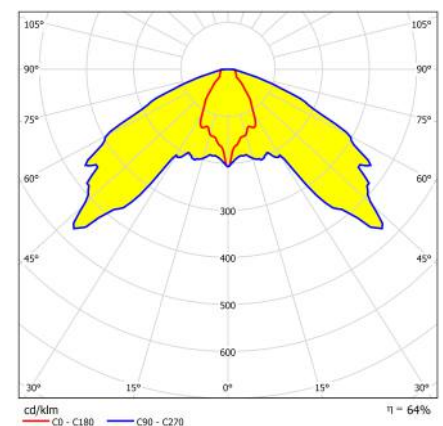

3h

Abstandstabelle/Lichtverteilungskurve mit Scheibe:

Montagehöhe [m]	 1 Lux	 1 Lux	 1 Lux	 1 Lux	 1 Lux
2,0	2,2	5,7	8,6	11,4	5,0
2,5	2,5	5,8	9,4	13,1	5,6
3,0	2,8	6,3	10,4	14,6	6,2
3,5	2,9	7,0	11,1	15,7	6,8
4,0	3,1	7,6	12,1	16,9	7,3
4,5	3,3	8,0	13,0	18,1	7,5
5,0	3,3	8,3	13,7	19,3	7,9
5,5	3,4	8,7	14,1	20,3	8,2
6,0	3,4	9,1	14,7	20,9	8,0
6,5	3,4	9,3	15,1	21,5	8,3
7,0	3,2	9,4	15,3	22,3	8,4
7,5	2,4	9,5	15,6	22,6	8,5
8,0	2,1	9,5	15,8	23,1	8,6
8,5	1,3	9,3	14,0	22,7	3,9
9,0	0,7	8,8	12,1	22,5	3,4
9,5	0,4	8,5	11,6	21,1	1,0
10,0	0,1	7,9	9,8	19,8	0,1
10,5	-	6,9	8,9	18,6	-
11,0	-	5,9	7,8	17,0	-
11,5	-	5,0	6,9	13,6	-
12,0	-	3,8	5,4	11,0	-

1h

Montagehöhe [m]	 1 Lux	 1 Lux	 1 Lux	 1 Lux	 1 Lux
2,0	2,0	4,5	7,4	10,3	4,4
2,5	2,2	5,2	8,3	11,7	5,0
3,0	2,4	5,8	9,2	12,8	5,5
3,5	2,5	6,2	10,1	14,1	5,8
4,0	2,6	6,5	10,7	15,2	6,2
4,5	2,6	6,9	11,2	16,0	6,2
5,0	2,6	7,2	11,7	16,6	6,4
5,5	2,4	7,3	11,9	17,3	6,5
6,0	1,7	7,3	12,1	17,6	6,6
6,5	1,1	7,2	10,9	17,5	3,0
7,0	0,5	6,8	9,2	16,7	2,6
7,5	0,2	6,3	8,4	16,0	0,5
8,0	-	5,4	7,0	14,5	-