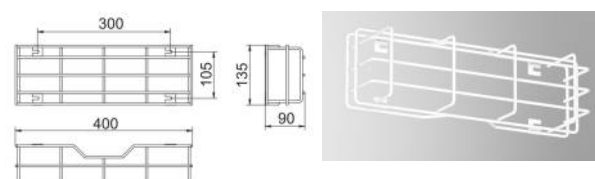

L04.100461

SIMPLEMENT-BSK1
Ballenschutzkorb für SIMPLEMENT-SL und SIMPLEMENT-RZ1
Maße in mm