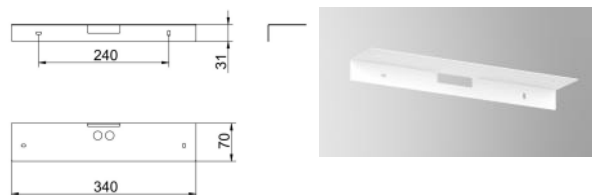

L04.100438

RZ SIMPLEMENT-WA-PP 16, IP65
Wandausleger parallel zur Wand
Maße in mm