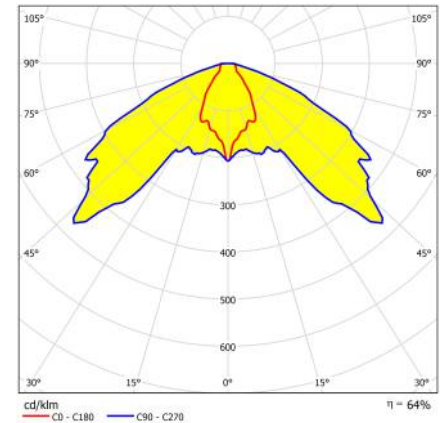

1h

Montagehöhe [m]	 1 Lux	 1 Lux	 1 Lux	 1 Lux	 1 Lux
2,0	1,8	4,1	8,2	13,1	5,4
2,5	2,1	4,9	9,0	14,6	5,9
3,0	2,3	5,4	10,1	15,5	6,5
3,5	2,4	5,8	11,0	16,7	7,0
4,0	2,5	6,3	11,8	17,9	7,3
4,5	2,6	6,7	12,4	19,0	7,6
5,0	2,6	6,9	12,9	20,0	8,0
5,5	2,6	7,0	13,4	20,7	8,3
6,0	2,5	7,1	13,9	21,0	8,5
6,5	2,3	7,3	14,3	21,6	8,1
7,0	2,2	7,4	14,5	22,4	8,0
7,5	2,0	7,4	14,3	23,2	8,1
8,0	1,6	7,2	13,3	23,4	4,1
8,5	1,3	7,0	10,8	23,5	3,3
9,0	0,7	6,7	9,8	20,8	1,4
9,5	-	6,4	8,7	19,8	-
10,0	-	6,1	7,3	18,7	-
10,5	-	5,6	5,9	17,4	-
11,0	-	5,0	5,0	16,1	-
11,5	-	4,1	4,1	10,2	-
12,0	-	3,3	3,3	8,0	-

3h

Abstandstabelle/Lichtverteilungskurve mit Scheibe:

Montagehöhe [m]	 1 Lux	 1 Lux	 1 Lux	 1 Lux	 1 Lux
2,0	2,2	5,7	8,6	11,4	5,0
2,5	2,5	5,8	9,4	13,1	5,6
3,0	2,8	6,3	10,4	14,6	6,2
3,5	2,9	7,0	11,1	15,7	6,8
4,0	3,1	7,6	12,1	16,9	7,3
4,5	3,3	8,0	13,0	18,1	7,5
5,0	3,3	8,3	13,7	19,3	7,9
5,5	3,4	8,7	14,1	20,3	8,2
6,0	3,4	9,1	14,7	20,9	8,0
6,5	3,4	9,3	15,1	21,5	8,3
7,0	3,2	9,4	15,3	22,3	8,4
7,5	2,4	9,5	15,6	22,6	8,5
8,0	2,1	9,5	15,8	23,1	8,6
8,5	1,3	9,3	14,0	22,7	3,9
9,0	0,7	8,8	12,1	22,5	3,4
9,5	0,4	8,5	11,6	21,1	1,0
10,0	0,1	7,9	9,8	19,8	0,1
10,5	-	6,9	8,9	18,6	-
11,0	-	5,9	7,8	17,0	-
11,5	-	5,0	6,9	13,6	-
12,0	-	3,8	5,4	11,0	-