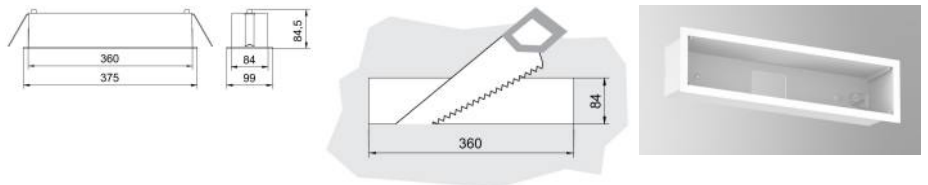

L04.100458

SIMPLEMENT-DE
Deckeneinbausatz für Voll- oder Halbeinbau

Zusatzinformation:
Decken- / Wandstärke: von 1 mm bis 25 mm

Maße in mm