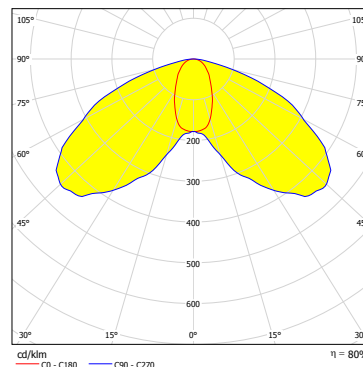

### Grösse 2

Deckenausschnitt: 266 x 74 mm  
Deckenstärke: 1-30 mm  
Einbautiefe: > 50 mm

**Zubehör:**  
Betoneingiesskasten

Abmessungen in mm

# STELLA stripe SL Sicherheitsleuchte für Deckeneinbaumontage

Abstandstabelle Grösse 1

Montagehöhe [m]					
	1 Lux	1 Lux	1 Lux	1 Lux	1 Lux
2,00	1,30 m	3,80 m	6,10 m	8,40 m	3,40 m
2,50	1,30 m	3,90 m	6,50 m	9,20 m	3,60 m
3,00	1,20 m	3,80 m	6,80 m	9,80 m	3,80 m
3,50	0,90 m	3,80 m	7,00 m	10,40 m	3,80 m
4,00	-	3,50 m	6,70 m	10,10 m	-

Lichtverteilung Grösse 1

Abstandstabelle Grösse 2

Montagehöhe [m]					
	1 Lux	1 Lux	1 Lux	1 Lux	1 Lux
2,00	1,80 m	4,80 m	7,50 m	10,30 m	4,20 m
2,50	1,80 m	5,20 m	8,20 m	11,50 m	4,60 m
3,00	1,80 m	5,30 m	8,70 m	12,40 m	4,90 m
3,50	1,70 m	5,30 m	9,20 m	13,10 m	5,20 m
4,00	1,60 m	5,30 m	9,50 m	13,80 m	5,40 m

Lichtverteilung Grösse 2