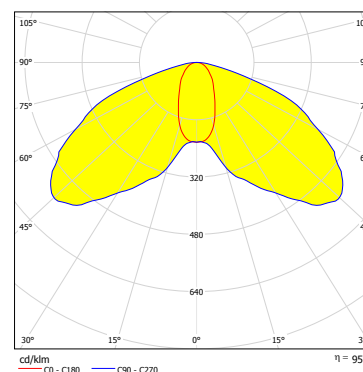

# STELLA stripe SL Sicherheitsleuchte für Deckeneinbaumontage

Abstandstabelle Grösse 1

Montagehöhe [m]					
	1 Lux	1 Lux	1 Lux	1 Lux	1 Lux
2,00	1,30 m	3,80 m	6,10 m	8,40 m	3,40 m
2,50	1,30 m	3,90 m	6,50 m	9,20 m	3,60 m
3,00	1,20 m	3,80 m	6,80 m	9,80 m	3,80 m
3,50	0,90 m	3,80 m	7,00 m	10,40 m	3,80 m
4,00	-	3,50 m	6,70 m	10,10 m	-

Lichtverteilung Grösse 1

Abstandstabelle Grösse 2

Montagehöhe [m]					
	1 Lux	1 Lux	1 Lux	1 Lux	1 Lux
2,00	1,80 m	4,80 m	7,50 m	10,30 m	4,20 m
2,50	1,80 m	5,20 m	8,20 m	11,50 m	4,60 m
3,00	1,80 m	5,30 m	8,70 m	12,40 m	4,90 m
3,50	1,70 m	5,30 m	9,20 m	13,10 m	5,20 m
4,00	1,60 m	5,30 m	9,50 m	13,80 m	5,40 m

Lichtverteilung Grösse 2