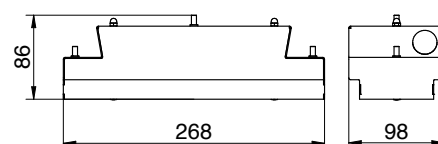

### Grösse 1

Deckenausschnitt: 168 x 68 mm  
Deckenstärke: 1-30 mm  
Einbautiefe: > 50 mm

**Zubehör:**  
Betoneingiesskasten

### Grösse 2

Deckenausschnitt: 266 x 74 mm  
Deckenstärke: 1-30 mm  
Einbautiefe: > 50 mm

**Zubehör:**  
Betoneingiesskasten

Abmessungen in mm

# STELLA stripe SL Sicherheitsleuchte für Deckeneinbaumontage

Abstandstabelle Grösse 1

Montagehöhe [m]					
	1 Lux	1 Lux	1 Lux	1 Lux	1 Lux
2,00	1,30 m	3,80 m	6,10 m	8,40 m	3,40 m
2,50	1,30 m	3,90 m	6,50 m	9,20 m	3,60 m
3,00	1,20 m	3,80 m	6,80 m	9,80 m	3,80 m
3,50	0,90 m	3,80 m	7,00 m	10,40 m	3,80 m
4,00	-	3,50 m	6,70 m	10,10 m	-

Lichtverteilung Grösse 1

Abstandstabelle Grösse 2

Montagehöhe [m]					
	1 Lux	1 Lux	1 Lux	1 Lux	1 Lux
2,00	1,80 m	4,80 m	7,50 m	10,30 m	4,20 m
2,50	1,80 m	5,20 m	8,20 m	11,50 m	4,60 m
3,00	1,80 m	5,30 m	8,70 m	12,40 m	4,90 m
3,50	1,70 m	5,30 m	9,20 m	13,10 m	5,20 m
4,00	1,60 m	5,30 m	9,50 m	13,80 m	5,40 m