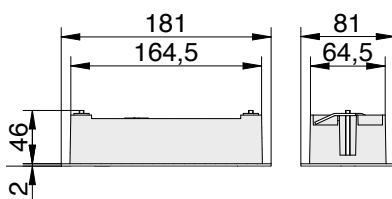

### Technische Daten

<b>Gehäuse:</b>	Polycarbonat, flammhemmend, Standardfarbe: weiss, RAL 9003, Optional: Aludesign
<b>SL-Einsatz:</b>	ALMAT-LED stripe
<b>Schutzklasse:</b>	II (CGS), III (PLC)
<b>Schutzart:</b>	IP40
<b>Versorgungsarten:</b>	CGS, PLC
<b>Eingangsspannung:</b>	230 V AC +/-10% , 50Hz, 175 V bis 275 V DC (CGS), 24 V DC +/-20% (PLC)
<b>Leuchtmittel:</b>	Hochenergieeffiziente Power-LEDs
<b>Lichtfarbe:</b>	4000 K
<b>Nennleistung Leuchtmittel:</b>	Grösse 1: 1,50 W (CGS), 0,45 W (PLC) Grösse 2: 2,60 W (CGS), 0,80 W (PLC)
<b>Temperaturbereich:</b>	-15 °C bis +40 °C
<b>Netzanschlussklemmen:</b>	1 mm <sup>2</sup> - 2,5 mm <sup>2</sup>
<b>Gewicht:</b>	0,27 kg (Grösse 1), 0,35 kg (Grösse 2)

### Grösse 1

Deckenausschnitt: 168 x 68 mm  
Deckenstärke: 1-30 mm  
Einbautiefe: > 50 mm

**Zubehör:**  
Betoneingiesskasten

### Grösse 2

Deckenausschnitt: 266 x 74 mm  
Deckenstärke: 1-30 mm  
Einbautiefe: > 50 mm

**Zubehör:**  
Betoneingiesskasten

Abmessungen in mm

Lichtverteilung Grösse 1

Abstandstabelle Grösse 2

Montagehöhe [m]					
	1 Lux	1 Lux	1 Lux	1 Lux	1 Lux
2,00	1,80 m	4,80 m	7,50 m	10,30 m	4,20 m
2,50	1,80 m	5,20 m	8,20 m	11,50 m	4,60 m
3,00	1,80 m	5,30 m	8,70 m	12,40 m	4,90 m
3,50	1,70 m	5,30 m	9,20 m	13,10 m	5,20 m
4,00	1,60 m	5,30 m	9,50 m	13,80 m	5,40 m