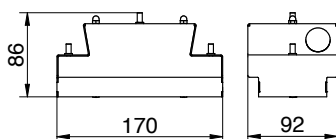

### Technische Daten

<b>Gehäuse:</b>	Polycarbonat, flammhemmend, Standardfarbe: weiss, RAL 9003, Optional: Aludesign
<b>SL-Einsatz:</b>	ALMAT-LED stripe
<b>Schutzklasse:</b>	II (CGS), III (PLC)
<b>Schutzart:</b>	IP40
<b>Versorgungsarten:</b>	CGS, PLC
<b>Eingangsspannung:</b>	230 V AC +/-10% , 50Hz, 175 V bis 275 V DC (CGS), 24 V DC +/-20% (PLC)
<b>Leuchtmittel:</b>	Hochenergieeffiziente Power-LEDs
<b>Lichtfarbe:</b>	4000 K
<b>Nennleistung Leuchtmittel:</b>	Grösse 1: 1,50 W (CGS), 0,45 W (PLC) Grösse 2: 2,60 W (CGS), 0,80 W (PLC)
<b>Temperaturbereich:</b>	-15 °C bis +40 °C
<b>Netzanschlussklemmen:</b>	1 mm <sup>2</sup> - 2,5 mm <sup>2</sup>
<b>Gewicht:</b>	0,27 kg (Grösse 1), 0,35 kg (Grösse 2)

### Grösse 1

Deckenausschnitt: 168 x 68 mm  
Deckenstärke: 1-30 mm  
Einbautiefe: > 50 mm

**Zubehör:**  
Betoneingiesskasten

### Grösse 2

Deckenausschnitt: 266 x 74 mm  
Deckenstärke: 1-30 mm  
Einbautiefe: > 50 mm

**Zubehör:**  
Betoneingiesskasten

Abmessungen in mm

Lichtverteilung Grösse 1

Abstandstabelle Grösse 2

Montagehöhe [m]					
	1 Lux	1 Lux	1 Lux	1 Lux	1 Lux
2,00	1,80 m	4,80 m	7,50 m	10,30 m	4,20 m
2,50	1,80 m	5,20 m	8,20 m	11,50 m	4,60 m
3,00	1,80 m	5,30 m	8,70 m	12,40 m	4,90 m
3,50	1,70 m	5,30 m	9,20 m	13,10 m	5,20 m
4,00	1,60 m	5,30 m	9,50 m	13,80 m	5,40 m