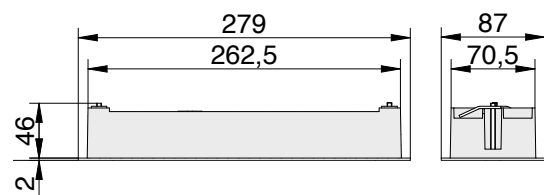

### Grösse 1

Deckenausschnitt: 168 x 68 mm  
Deckenstärke: 1-30 mm  
Einbautiefe: > 50 mm

**Zubehör:**  
Betoneingiesskasten

### Grösse 2

Deckenausschnitt: 266 x 74 mm  
Deckenstärke: 1-30 mm  
Einbautiefe: > 50 mm

**Zubehör:**  
Betoneingiesskasten

Abmessungen in mm

# STELLA stripe SL Sicherheitsleuchte für Deckeneinbaumontage

Abstandstabelle Grösse 1

Montagehöhe [m]					
	1 Lux	1 Lux	1 Lux	1 Lux	1 Lux
2,00	1,30 m	3,80 m	6,10 m	8,40 m	3,40 m
2,50	1,30 m	3,90 m	6,50 m	9,20 m	3,60 m
3,00	1,20 m	3,80 m	6,80 m	9,80 m	3,80 m
3,50	0,90 m	3,80 m	7,00 m	10,40 m	3,80 m
4,00	-	3,50 m	6,70 m	10,10 m	-

Lichtverteilung Grösse 1

Abstandstabelle Grösse 2

Montagehöhe [m]					
	1 Lux	1 Lux	1 Lux	1 Lux	1 Lux
2,00	1,80 m	4,80 m	7,50 m	10,30 m	4,20 m
2,50	1,80 m	5,20 m	8,20 m	11,50 m	4,60 m
3,00	1,80 m	5,30 m	8,70 m	12,40 m	4,90 m
3,50	1,70 m	5,30 m	9,20 m	13,10 m	5,20 m
4,00	1,60 m	5,30 m	9,50 m	13,80 m	5,40 m