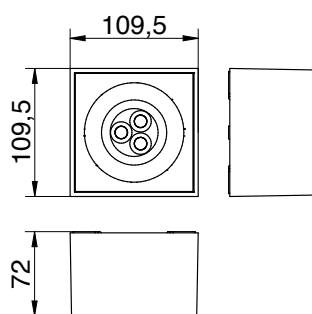

STELLA power spot, breitstrahlend Sicherheitsleuchte für Deckenaufbaumontage

Technische Daten

Gehäuse:	Polycarbonat, flammhemmend, Standardfarbe: weiss, RAL 9003, Optional: Aludesign
Schutzklasse:	II (CGS), III (PLC)
Schutzart:	IP40
Versorgungsarten:	CGS, PLC
Eingangsspannung:	230 V AC +/-10% , 50Hz, 175 V bis 275 V DC (CGS), 24 V DC +/-20% (PLC)
Leuchtmittel:	Hochenergieeffiziente Power-LEDs
Lichtfarbe:	3000 K, 4000 K
Nennleistung Leuchtmittel:	3 W
Temperaturbereich:	-15 °C bis +40 °C
Netzanschlussklemmen:	1 mm ² - 2,5 mm ²
Gewicht:	0,32 kg

Aufbauversion quadratisch

Abmessungen in mm

Leuchte inkl. Elektronik

STELLA power spot, breitstrahlend Sicherheitsleuchte für Deckenaufbaumontage

Abstandstabelle

Montagehöhe [m]	Draufsicht			
	3000 K		4000 K	
	 1 Lux	 1 Lux	 1 Lux	 1 Lux
2,00	4,50 m	10,90 m	4,90 m	11,30 m
2,50	4,50 m	12,70 m	5,60 m	12,90 m
3,00	3,80 m	13,20 m	5,50 m	14,60 m
3,50	3,30 m	12,80 m	4,40 m	14,60 m
4,00	3,00 m	11,40 m	3,80 m	14,00 m

Lichtverteilung

3000 K

power spot BS AB CGS
power spot BS AB PLC

L04.100120
L04.100048

4000 K

power spot BS AB CGS
power spot BS AB PLC

L04.100070
L04.100252

Hinweis: Dimmbare Ausführung ist bei CGS nicht erhältlich!