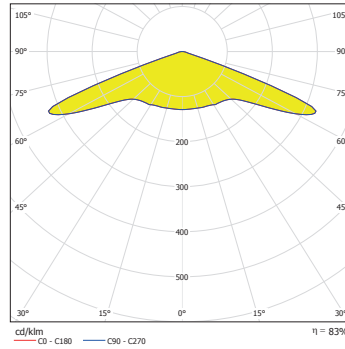

STELLA power spot, breitstrahlend Sicherheitsleuchte für Deckenaufbaumontage

Technische Daten

Gehäuse:	Polycarbonat, flammhemmend, Standardfarbe: weiss, RAL 9003, Optional: Aludesign
Schutzklasse:	II (CGS), III (PLC)
Schutzart:	IP40
Versorgungsarten:	CGS, PLC
Eingangsspannung:	230 V AC +/-10% , 50Hz, 175 V bis 275 V DC (CGS), 24 V DC +/-20% (PLC)
Leuchtmittel:	Hochenergieeffiziente Power-LEDs
Lichtfarbe:	3000 K, 4000 K
Nennleistung Leuchtmittel:	3 W
Temperaturbereich:	-15 °C bis +40 °C
Netzanschlussklemmen:	1 mm ² - 2,5 mm ²
Gewicht:	0,32 kg

Aufbauversion quadratisch

Abmessungen in mm

Leuchte inkl. Elektronik

STELLA power spot, breitstrahlend Sicherheitsleuchte für Deckenaufbaumontage

Abstandstabelle

Montagehöhe [m]	Draufsicht			
	3000 K		4000 K	
	 1 Lux	 1 Lux	 1 Lux	 1 Lux
2,00	4,50 m	10,90 m	4,90 m	11,30 m
2,50	4,50 m	12,70 m	5,60 m	12,90 m
3,00	3,80 m	13,20 m	5,50 m	14,60 m
3,50	3,30 m	12,80 m	4,40 m	14,60 m
4,00	3,00 m	11,40 m	3,80 m	14,00 m

Lichtverteilung

3000 K

power spot BS AB CGS
power spot BS AB PLC

L04.100120
L04.100048

4000 K

power spot BS AB CGS
power spot BS AB PLC

L04.100070
L04.100252

Hinweis: Dimmbare Ausführung ist bei CGS nicht erhältlich!