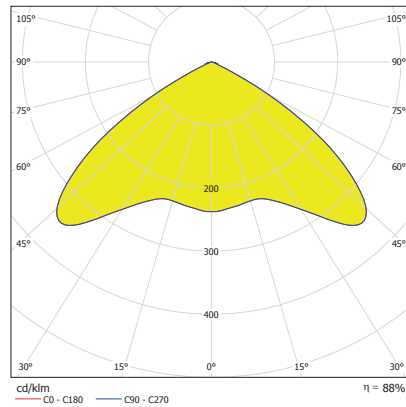

STELLA eco spot Sicherheitsleuchte für Deckenaufbaumontage

Abstandstabelle

Montagehöhe [m]	3000 K		4000 K	
	1 Lux	1 Lux	1 Lux	1 Lux
2,00	2,70 m	6,40 m	2,80 m	6,60 m
2,50	2,90 m	7,30 m	3,20 m	7,60 m
3,00	3,00 m	7,90 m	3,40 m	8,40 m
3,50	2,30 m	8,40 m	3,40 m	9,00 m
4,00	0,20 m	7,50 m	2,60 m	9,50 m

Lichtverteilung

3000 K

eco spot AB CGS
eco spot AB PLC

L04.100222
L04.100240

4000 K

eco spot AB CGS
eco spot AB PLC

L04.100007
L04.100038

Hinweis: Dimmbare Ausführung ist bei CGS nicht erhältlich!