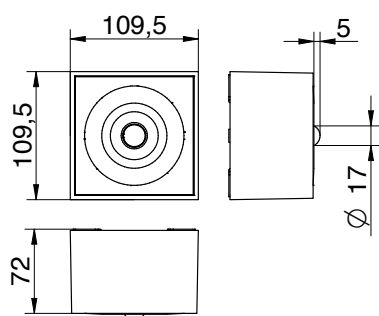

### Technische Daten

<b>Gehäuse:</b>	Polycarbonat, flammhemmend, Standardfarbe: weiss, RAL 9003, Optional: Aludesign
<b>Schutzklasse:</b>	II (CGS), III (PLC)
<b>Schutzart:</b>	IP40
<b>Versorgungsarten:</b>	CGS, PLC
<b>Eingangsspannung:</b>	230 V AC +/-10% , 50Hz, 175 V bis 275 V DC (CGS), 24 V DC +/-20% (PLC)
<b>Leuchtmittel:</b>	Hochenergieeffiziente Power-LEDs
<b>Lichtfarbe:</b>	3000 K, 4000 K
<b>Nennleistung Leuchtmittel:</b>	1 W
<b>Temperaturbereich:</b>	-15 °C bis +40 °C
<b>Netzanschlussklemmen:</b>	1 mm <sup>2</sup> - 2,5 mm <sup>2</sup>
<b>Gewicht:</b>	0,29 kg

### Aufbauversion quadratisch

Abmessungen in mm

Leuchte inkl. Elektronik

### Abstandstabelle

Montagehöhe [m]	3000 K		4000 K	
	 1 Lux	 1 Lux	 1 Lux	 1 Lux
2,00	2,70 m	6,40 m	2,80 m	6,60 m
2,50	2,90 m	7,30 m	3,20 m	7,60 m
3,00	3,00 m	7,90 m	3,40 m	8,40 m
3,50	2,30 m	8,40 m	3,40 m	9,00 m
4,00	0,20 m	7,50 m	2,60 m	9,50 m