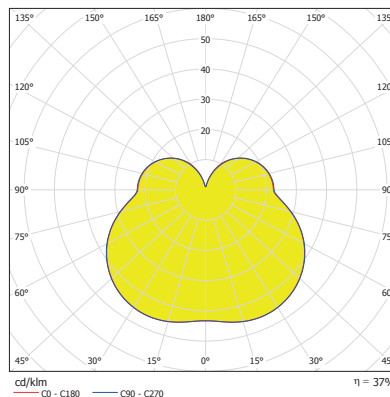

STELLA LED-Würfelleuchte 24 | Erkennungsweite 48 m

Technische Daten

Würfelleuchte:	Polycarbonat, flammhemmend,
Vario-Pendel:	Standardfarbe: weiss, RAL 9003, Optional: Aludesign
Schutzklasse:	II (CGS), III (PLC)
Schutzart:	IP40
Versorgungsarten:	CGS, PLC
Eingangsspannung:	230 V AC +/-10% , 50Hz, 175 V bis 275 V DC (CGS), 24 V DC +/-20% (PLC)
Leuchtmittel:	Hochenergieeffiziente Power-LEDs
Nennleistung Leuchtmittel:	3 W
Temperaturbereich:	-15 °C bis +40 °C
Netzanschlussklemmen:	1 mm ² - 2,5 mm ²
Gewicht:	1.67 kg

Erkennungsweite 48 m

Abmessungen in mm

STELLA LED-Würfelleuchte 24 | Erkennungsweite 48 m

Abstandstabelle

Montagehöhe [m]	1 Lux	0,5 Lux
2,50	2,00 m	3,00 m
3,00	1,70 m	3,00 m
3,50	0,90 m	2,80 m

Lichtverteilung

Gehäusearten: Grösse 1

LED-Würfelleuchte 24 CGS
 LED-Würfelleuchte 24 PLC

L04.100110
 L04.100027

Zubehör:

Vario-Pendelset 0,3 bis 0,5 m
 Vario-Pendelset 0,9 bis 1,7 m

L04.100016
 L04.100209

Hinweis: Dimmbare Ausführung ist bei CGS nicht erhältlich!