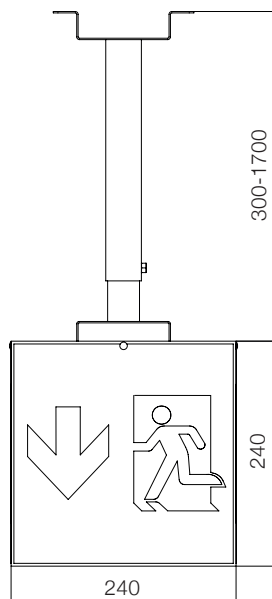

STELLA LED-Würfelleuchte 24 | Erkennungsweite 48 m

Technische Daten

Würfelleuchte:	Polycarbonat, flammhemmend,
Vario-Pendel:	Standardfarbe: weiss, RAL 9003, Optional: Aludesign
Schutzklasse:	II (CGS), III (PLC)
Schutzart:	IP40
Versorgungsarten:	CGS, PLC
Eingangsspannung:	230 V AC +/-10% , 50Hz, 175 V bis 275 V DC (CGS), 24 V DC +/-20% (PLC)
Leuchtmittel:	Hochenergieeffiziente Power-LEDs
Nennleistung Leuchtmittel:	3 W
Temperaturbereich:	-15 °C bis +40 °C
Netzanschlussklemmen:	1 mm ² - 2,5 mm ²
Gewicht:	1.67 kg

Erkennungsweite 48 m

Abmessungen in mm

STELLA LED-Würfelleuchte 24 | Erkennungsweite 48 m

Abstandstabelle

Montagehöhe [m]	1 Lux	0,5 Lux
2,50	2,00 m	3,00 m
3,00	1,70 m	3,00 m
3,50	0,90 m	2,80 m

Lichtverteilung

Gehäusearten: Grösse 1

LED-Würfelleuchte 24 CGS
 LED-Würfelleuchte 24 PLC

L04.100110
 L04.100027

Zubehör:

Vario-Pendelset 0,3 bis 0,5 m
 Vario-Pendelset 0,9 bis 1,7 m

L04.100016
 L04.100209

Hinweis: Dimmbare Ausführung ist bei CGS nicht erhältlich!