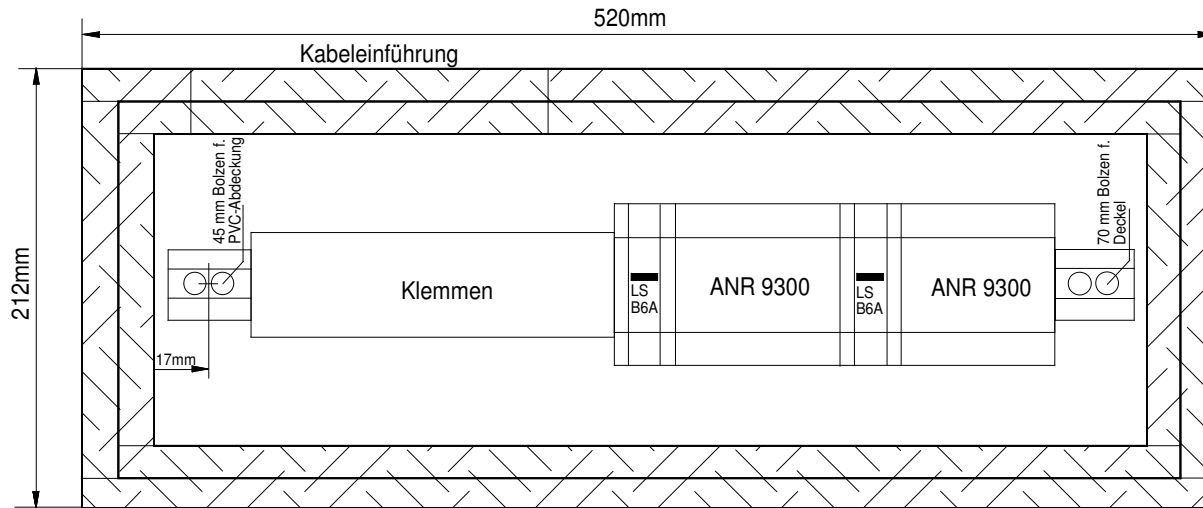

EI60-Gehäuse Gr. II

(zur Aufnahme bis zu 2 Gruppen mit LS und ANR9300)

ALMAT AG CH-8317 Tagelswangen
Tel. 052/355'33'55 Fax 052/355'33'66

ALMAT EI60-Gehäuse AFB 6522 BHT 520 x 212 X 160mm

AS-Nr.: afb_6522