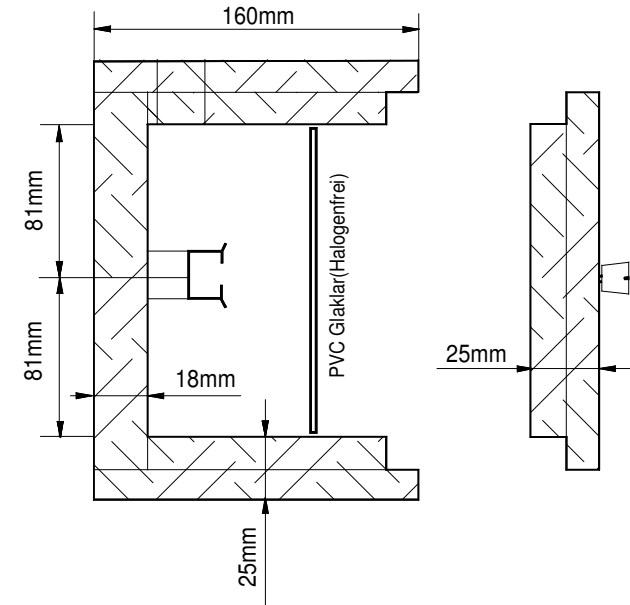

EI60-Gehäuse Gr. II

(zur Aufnahme bis zu 2 Gruppen mit LS und ANR9300)

ALMAT AG CH-8317 Tagelswangen
Tel. 052/355'33'55 Fax 052/355'33'66

ALMAT EI60-Gehäuse AFB 6522 BHT 520 x 212 X 160mm

AS-Nr.: afb_6522