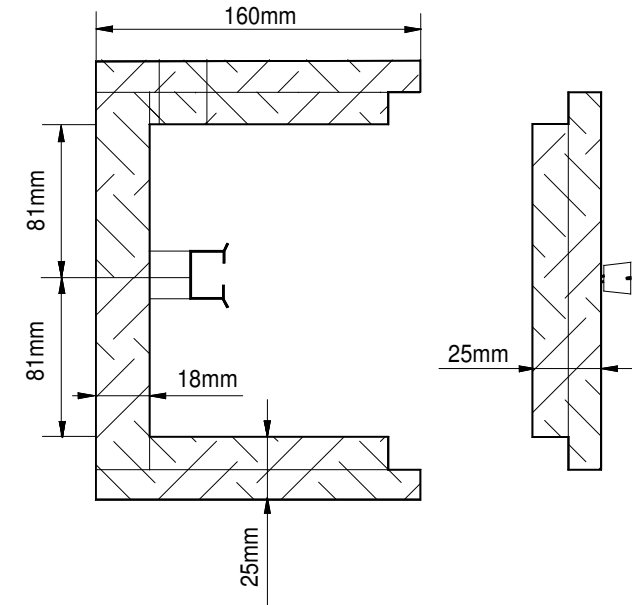

EI60-Gehäuse Gr. II

(zur Aufnahme bis zu 2 Gruppen mit LS und ANR9300)

ALMAT AG CH-8317 Tagelswangen
Tel. 052/355'33'55 Fax 052/355'33'66

ALMAT EI60-Gehäuse AFB 6502 BHT 520 x 212 X 160mm

AS-Nr.: afb_6502