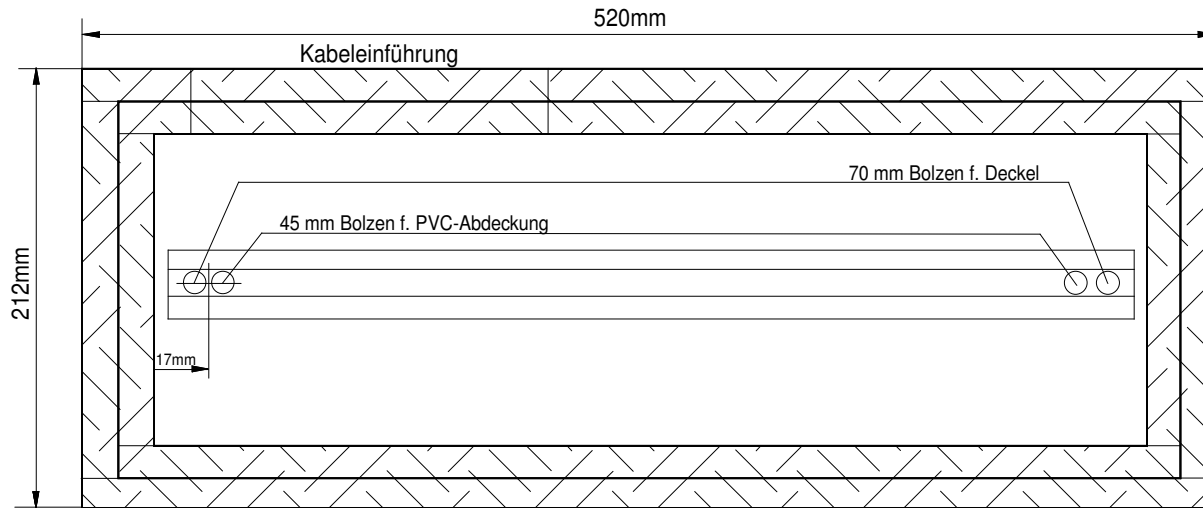

EI60-Gehäuse Gr. II

(zur Aufnahme bis zu 2 Gruppen mit LS und ANR9300)

ALMAT AG CH-8317 Tagelswangen
Tel. 052/355'33'55 Fax 052/355'33'66

ALMAT EI60-Gehäuse AFB 6502 BHT 520 x 212 X 160mm

AS-Nr.: afb_6502