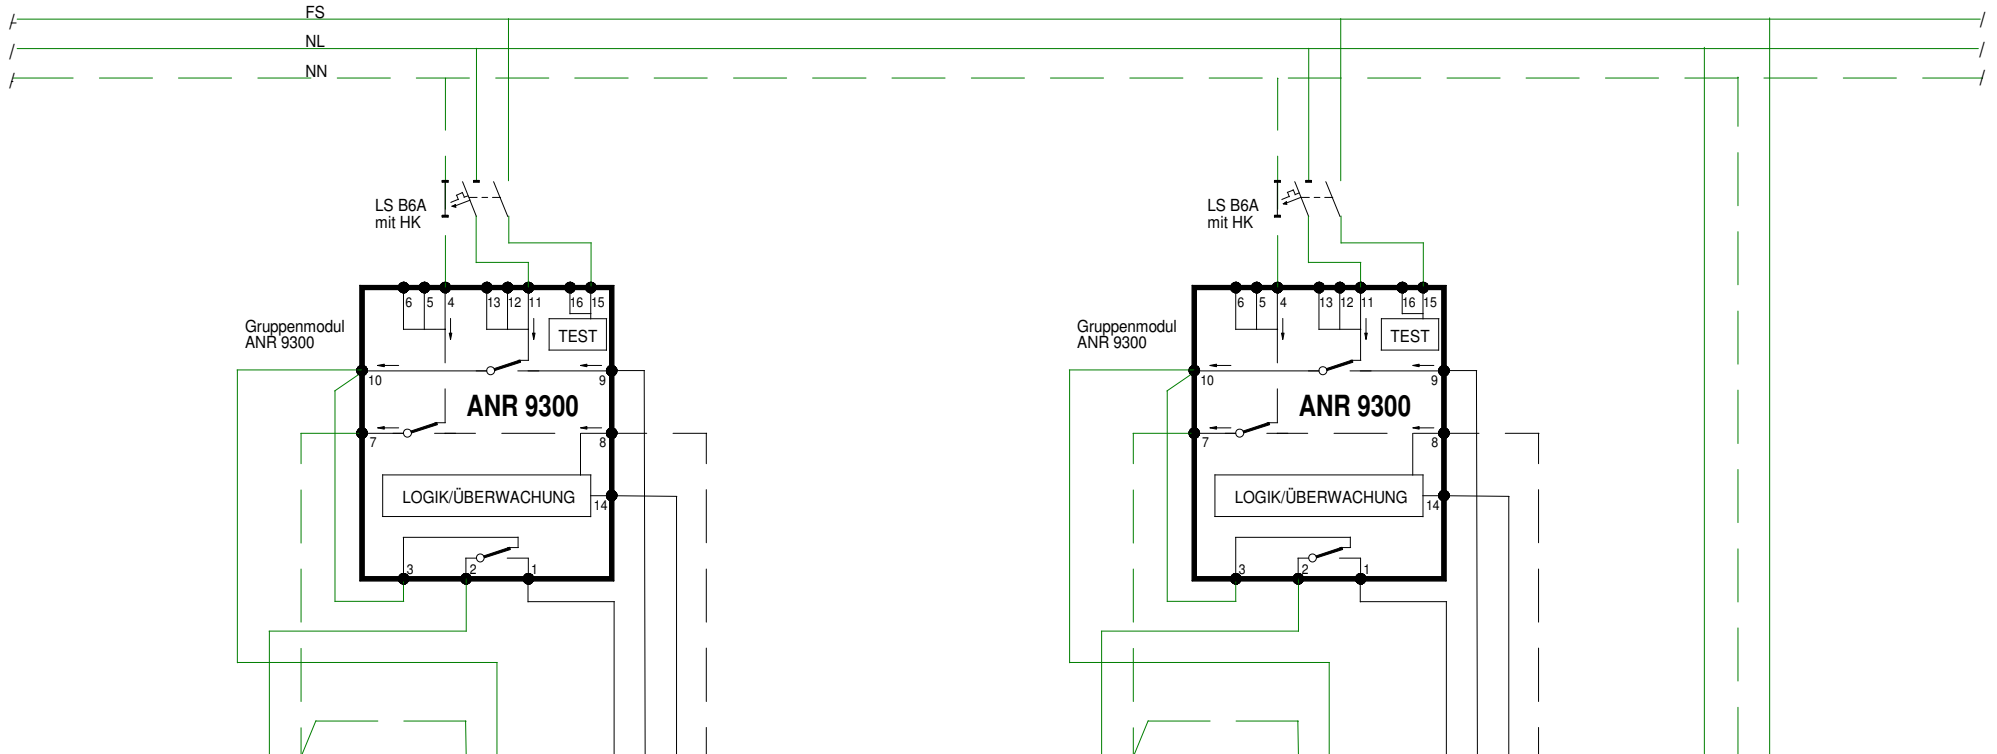

31 2 3 4 5 6 7 8 9 40

2 N 7  
7 10

1 9 14 8

2 N 7 10

1 9 14 8

10° NL NN FS

Normal-/Notleuchten  
Lampendraht 2  
(im Netzbetrieb geschaltet via Klemme 1 optional)

Normal-/Notleuchten  
Lampendraht 1  
(im Netzbetrieb geschaltet via Klemme 9)

von Lichtgruppe  
1 Schalterdraht 2 (optional)  
9 Schalterdraht 1  
14 Polleiter Normalnetz  
8 Neutralleiter Normalnetz

Normal-/Notleuchten  
Lampendraht 2  
(im Netzbetrieb geschaltet via Klemme 1 optional)