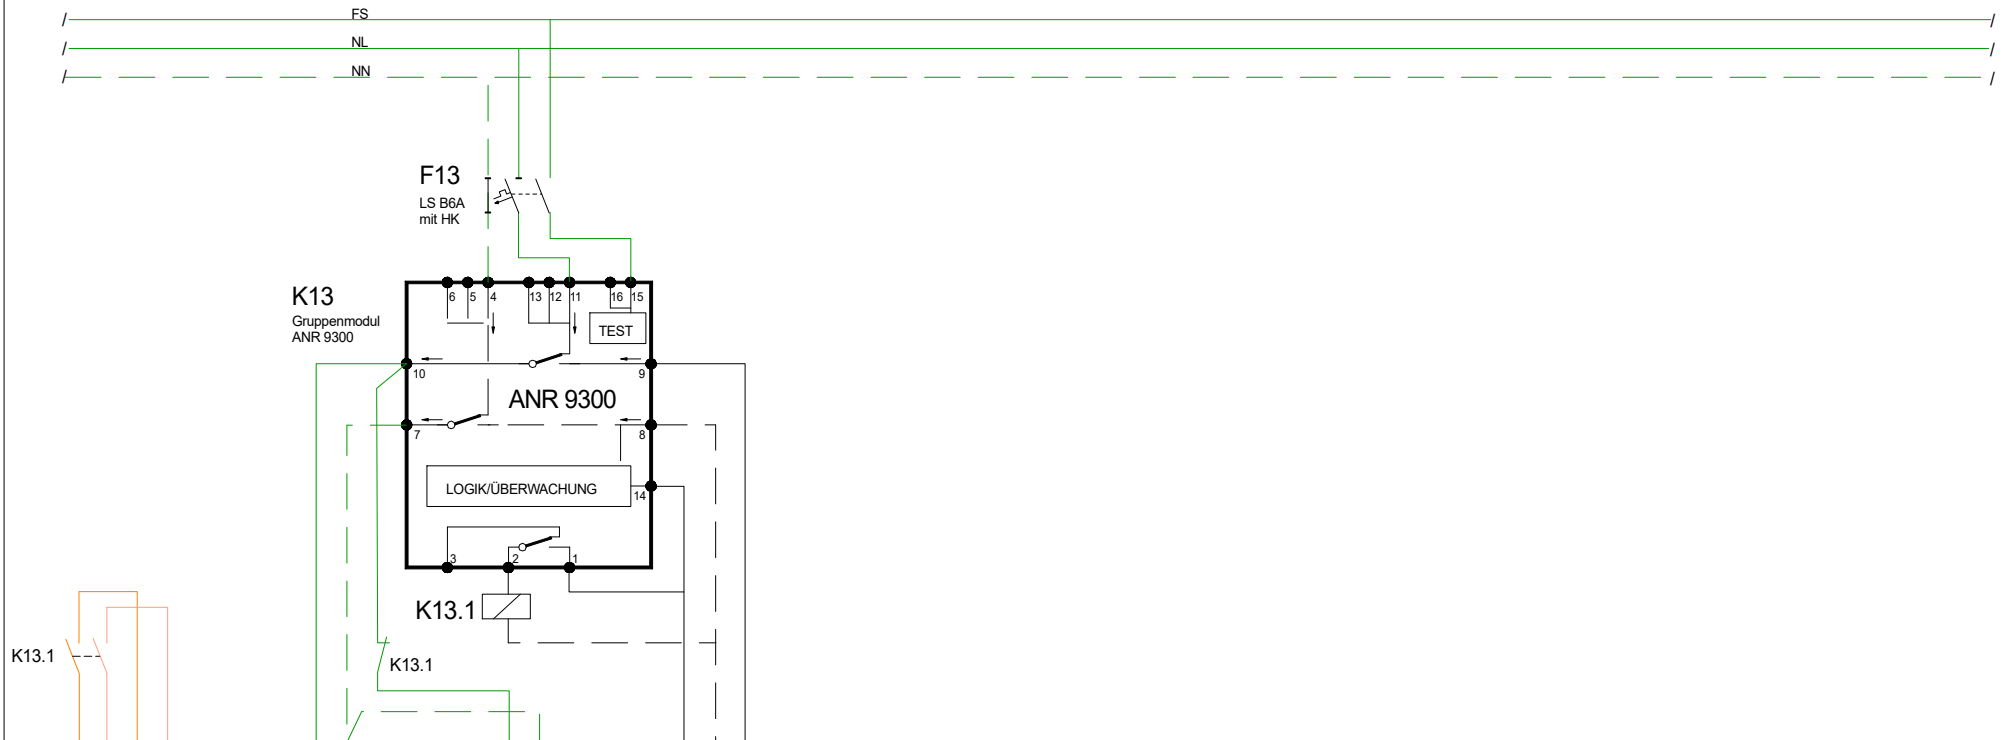

Objekt: Beispiel mit DALI-Leuchten

ALMAT AG CH-8317 Tagelswangen
 Tel. 052/355'33'55 Fax 052/355'33'66

11 2 3 4 5 6 7 8 9 20

D 1	D 2	D 1'	D 2'	N 10	N 7	N 2	N 7	N 14	N 8	N 9
X11				X12		X13		X14		

Dali-Bus D1 + 2 von Dali-Controller D1' + 2' nach Dali-Leuchten	Normal-/Notleuchten DS 10 Notpolleiter 7 Notneutralleiter	Notleuchten BS (Ein bei Netzausfall) 2 Notpolleiter 7 Notneutralleiter	von Lichtgruppe 14 Polleiter 8 Neutralleiter (9 von Lichtschalter)
---	---	---	---

Anlage: Notlichtanlage mit ANR 9300 und DALI - Leuchten

Dalibus1 Datum: 17.04.14 RiBe Korr. 1: 30.01.21 RiBe Korr. 2: